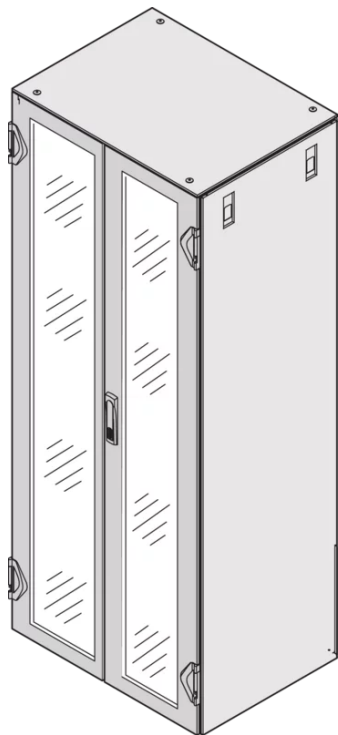

21630-690 VARISTAR CP-GLASDOPPELTÜR, IP20, 3-PUNKT-VERRIEGELUNG,
RAL 7021, 1600H 600B

KEY FEATURES

Schwenkhebelgriff mit Schlüsseleinsatz (2 Schlüssel)

Frame, St, 1,5 mm

Öffnungswinkel 180°

Security glass, 6 mm

Mit DIN-Profilhalbzylinder aufrüstbar

Schutzart IP 20

Standard fitting, lock on right-hand door

PRODUKTMERKMALE

Produkttyp: Schranktür

Produktfamilie: Varistar CP

Typ: Glastür

Verschlussstyp: 3-Punkt-Verriegelung

Farbe: Schwarzgrau

Farbecode: RAL 7021

Höhe: 33 HE

Höhe: 1600 mm

Breite (mm): 600 mm

Schutzart: IP20

ZUSÄTZLICHE PRODUKTDDETAILS

Perforierte Varistar CP-Glasdoppeltür mit 3-Punkt-Verriegelung für Anwendungen der IP-20-Schutzklasse.

24 HE - 33 HE IP20 Türen haben 2 Scharniere, 38 HE - 52 HE IP20 Türen haben 3 Scharniere, um robuste IP20 Schließstrukturen für größere Schränke zu gewährleisten

Bitte bestellen Sie den Hebelgriff 24630003 und das DIN-Schloss separat, wenn Sie den Hebelgriff des 1333-DIN-Schlusses ersetzen möchten.