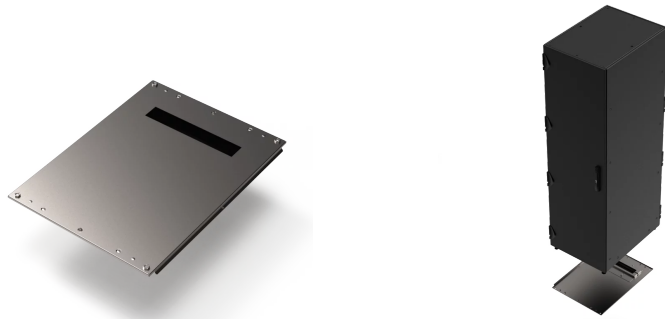

21630-649 VARISTAR CP EMC BODENBLECH, MIT KABELINFÜHRUNG, 800 B 800 T

KEY FEATURES

Montage von außen

Ausbruch hinten

60 mm tief

Kabeldurchführung mit IP 55/EMV-Dichtung

PRODUKTMERKMALE

Produkttyp: Schrank/Schranksockel

Produktfamilie: Varistar CP

Material: Stahl

Oberfläche: Feuerverzinkt

Breite (mm): 800 mm

Tiefe: 800 mm

ZUSÄTZLICHE PRODUKTDDETAILS

Varistar CP Bodenblech für Kabeldurchführung hinten, geschlossen für IP 55 oder EMV-Anwendungen.

Varistar CP Bodenblech für Kabeldurchführung hinten, geschlossen für IP 55 oder EMV-Anwendungen.

Bitte bestellen Sie den Erdungssatz separat.

Nordamerika

All locations

+1.763.422.2661

Chat with us:

schroff.nvent.com