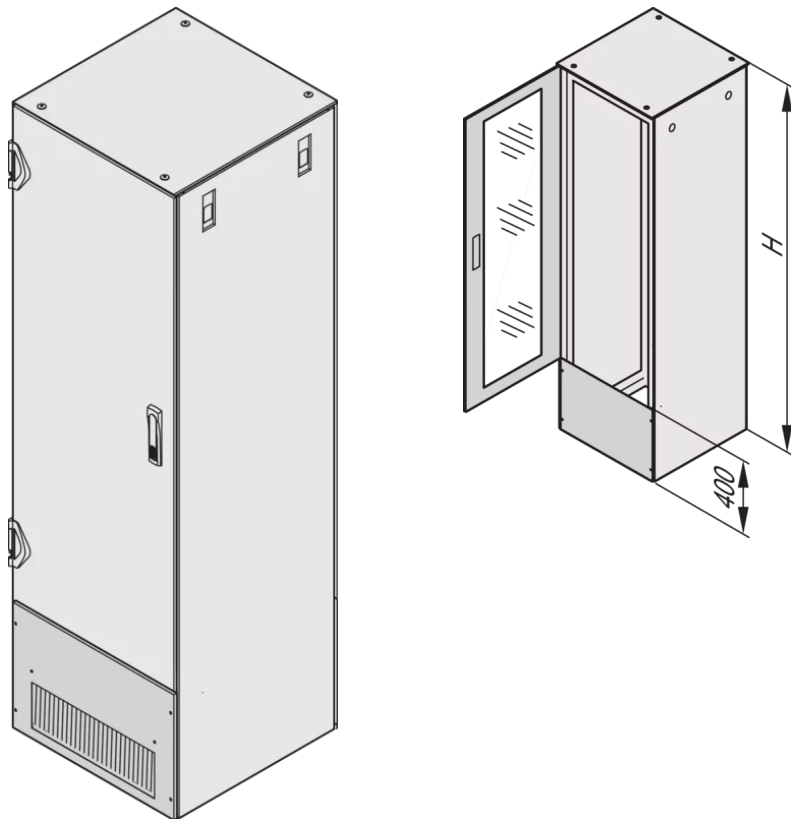

21630-353 VARISTAR CP VERKÜRZTE TÜR MIT BÜRSTENLEISTE, IP 20, RAL 7021, 2200 H 800 B

KEY FEATURES

Höhe der Anschlussplatte 400 mm

Anschlussplatte mit Bürstenleiste

Die Tür ist 400 mm kürzer als die Schrankhöhe

PRODUKTMERKMALE

Produkttyp: Schranktür

Produktfamilie: Varistar CP

Verschluss typ: 3-Punkt-Verriegelung

Farbe: Schwarzgrau

Farbecode: RAL 7021

Höhe: 47 HE

Höhe: 2200 mm

Breite (mm): 800 mm

Schutzart: IP20

ZUSÄTZLICHE PRODUKTDDETAILS

Verkürzte Tür für IP20, IP55 Anwendungen erhältlich.

Bitte bestellen Sie den Erdungssatz separat.

Nordamerika

All locations

+1.763.422.2661