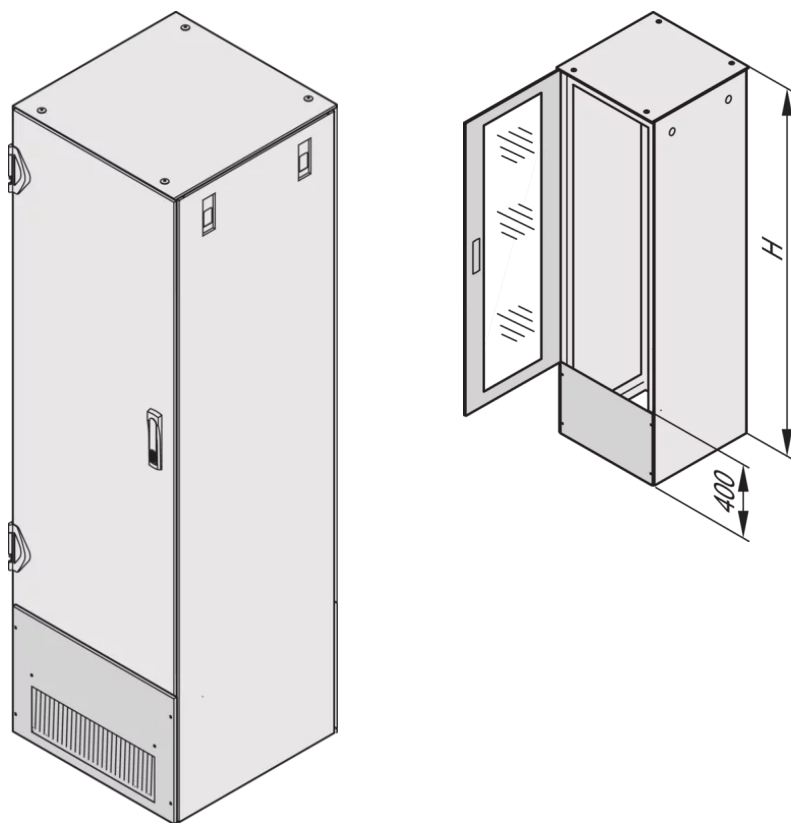

21630-349 VARISTAR CP VERKÜRZTE TÜR MIT BÜRSTENLEISTE, IP 20, RAL 7021, 1800 H 800 B

KEY FEATURES

Höhe der Anschlussplatte 400 mm

Anschlussplatte mit Bürstenleiste

Die Tür ist 400 mm kürzer als die Schrankhöhe

PRODUKTMERKMALE

Produkttyp: Schranktür

Produktfamilie: Varistar CP

Verschluss typ: 3-Punkt-Verriegelung

Farbe: Schwarzgrau

Farbecode: RAL 7021

Höhe: 38 HE

Höhe: 1800 mm

Breite (mm): 800 mm

Schutzart: IP20

ZUSÄTZLICHE PRODUKTDDETAILS

Verkürzte Tür für IP20, IP55 Anwendungen erhältlich.

Bitte bestellen Sie den Erdungssatz separat.

Nordamerika

All locations

+1.763.422.2661