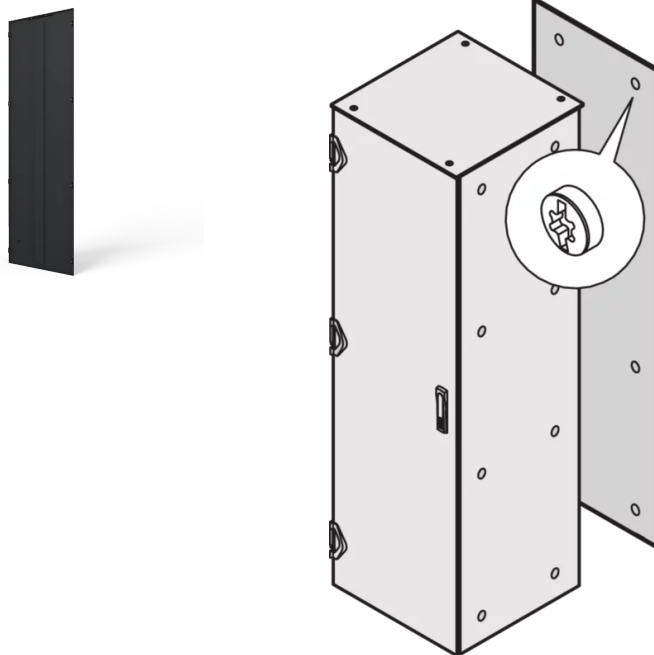

21630-126 VARISTAR CP, ANGESCHRAUBTE RÜCKWAND, RAL 7021,  
47 HE, 2200 H, 800 B

## KEY FEATURES

Screw fixed, Robust and Single person mountable Side Panel

Rückwand ohne Erdungskit

## PRODUKTMERKMALE

Produkttyp: Schrank-/Rack Panel

Produktfamilie: Varistar CP

Typ: Verkürzte Rückwand

Passend zu: Varistar CP

Material: Stahl

Oberfläche: Pulverbeschichtung

Farbe: Schwarzgrau

## ZUSÄTZLICHE PRODUKTDDETAILS

---

Die Rückwände der Schränke sind gut mit dem Rahmen verschraubt, um maximalen Kontakt mit der Dichtung zu erreichen.

Bitte bestellen Sie den Erdungssatz separat.