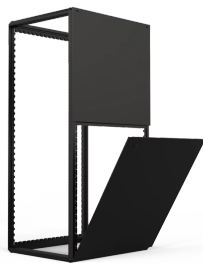

21630-069 VARISTAR CP SEITENWAND, MIT SCHNELLVERSCHLUSS UND SCHLOSS, 2 (STÜCK), RAL 7021, 47 HE, 2200 H, 1200 T

KEY FEATURES

Steel, 1 mm

2- geteilte Seitenwand ohne Erdungssatz

Inklusive Sicherheitsschloss-Satz

PRODUKTMERKMALE

Produkttyp: Schrank-/Rack Panel

Produktfamilie: Varistar CP

Typ: Seitenwand, Schnellverschluss

Material: Stahl

Oberfläche: Pulverbeschichtung

Farbe: Schwarzgrau

Farbecode: RAL 7021

Höhe: 47 HE

Höhe: 2200 mm

Tiefe: 1200 mm

Schutzart: IP20

ZUSÄTZLICHE PRODUKTDDETAILS

Seitenwände (2 Stück) mit Schnellverschluss ohne Erdungssatz für Varistar CP-Schränke.

Bitte bestellen Sie den Erdungssatz separat.