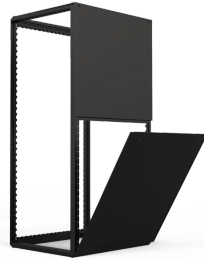

21630-068 VARISTAR CP SEITENWAND, MIT SCHNELLVERSCHLUSS UND SCHLOSS, 2 (STÜCK), RAL 7021, 47 HE, 2200 H, 1100 T

KEY FEATURES

Steel, 1 mm

2- geteilte Seitenwand ohne Erdungssatz

Inklusive Sicherheitsschloss-Satz

PRODUKTMERKMALE

Produkttyp: Schrank-/Rack Panel

Produktfamilie: Varistar CP

Typ: Seitenwand, Schnellverschluss

Material: Stahl

Oberfläche: Pulverbeschichtung

Farbe: Schwarzgrau

Farbecode: RAL 7021

Höhe: 47 HE

Höhe: 2200 mm

Tiefe: 1100 mm

Schutzart: IP20

ZUSÄTZLICHE PRODUKTDDETAILS

Seitenwände (2 Stück) mit Schnellverschluss ohne Erdungssatz für Varistar CP-Schränke.

Bitte bestellen Sie den Erdungssatz separat.