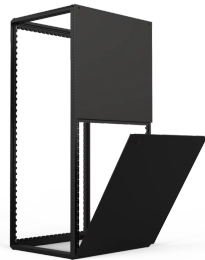

21630-067 VARISTAR CP SEITENWAND, MIT SCHNELLVERSCHLUSS UND SCHLOSS, 2 (STÜCK), RAL 7021, 47 HE, 2200 H, 1000 T

KEY FEATURES

Steel, 1 mm

2- geteilte Seitenwand ohne Erdungssatz

Inklusive Sicherheitsschloss-Satz

PRODUKTMERKMALE

Produkttyp: Schrank-/Rack Panel

Produktfamilie: Varistar CP

Typ: Seitenwand, Schnellverschluss

Material: Stahl

Oberfläche: Pulverbeschichtung

Farbe: Schwarzgrau

Farbecode: RAL 7021

Höhe: 47 HE

Höhe: 2200 mm

Tiefe: 1000 mm

Schutzart: IP20

ZUSÄTZLICHE PRODUKTDDETAILS

Seitenwände (2 Stück) mit Schnellverschluss ohne Erdungssatz für Varistar CP-Schränke.

Bitte bestellen Sie den Erdungssatz separat.