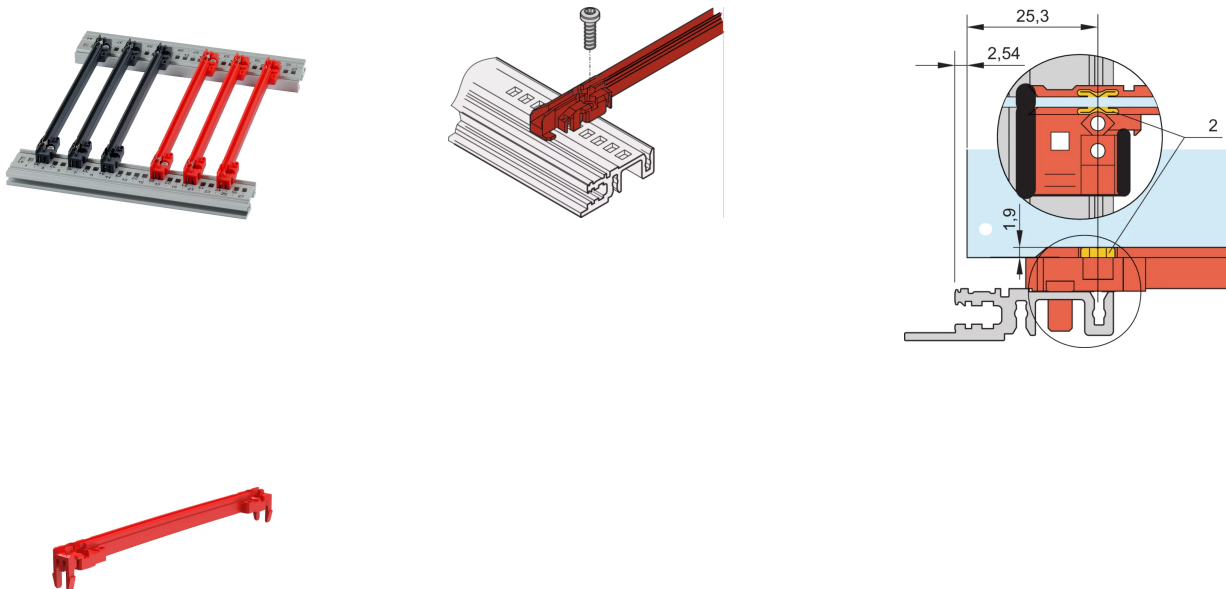

24568-364 FÜHRUNGSSCHIENE TYP ZUBEHÖR, PC, 220 MM, NUTBREITE 2 MM, ROT, 10 STÜCK

PRODUKTBESCHREIBUNG

Führungsschienen aus Kunststoff der NEUEN Generation als zuverlässige Halterungen für Leiterplatten oder Plug-in-Einheiten

Können an Modulschienen (Al-Profil) oder an 1,5 mm dicke Stahlblechprofilen befestigt werden

Die Führungsschiene kann an Modulschienen Typ H und R zusätzlich angeschraubt werden. Dies ermöglicht den Einsatz bei Schock und Vibrationsanwendungen (z.B. im Bahnbereich)

Passend zu: Baugruppenträger, 19" Chassis oder Systemen

Leiterplattentiefe: 220 mm

Nutbreite [mm]: 2

Material: Polycarbonat

Farbe: Rot

Spezifikation: EN 45545-2

Anzahl pro Packung: 10

ZUSÄTZLICHE PRODUKTDDETAILS

Führungsschienen der neuen Generation als Zubehör für Leiterplatten oder Plug-in-Einheiten. Bildet eine zuverlässige Schnittstelle zwischen der Mechanik des Baugruppenträgers und den Unterbaugruppen.

Bitte beachten Sie, dass Lieferungen nur in den jeweils angegebenen LLG (Lieferlosgrößen), LLG z. B. 5 Stück, 10 Stück, 50 Stück usw.) möglich sind. Davon abweichende Bestellmengen (z. B. 2 Stück) werden auf die nächst mögliche lieferbare Menge = Lieferlosgröße (LLG) abgeändert.