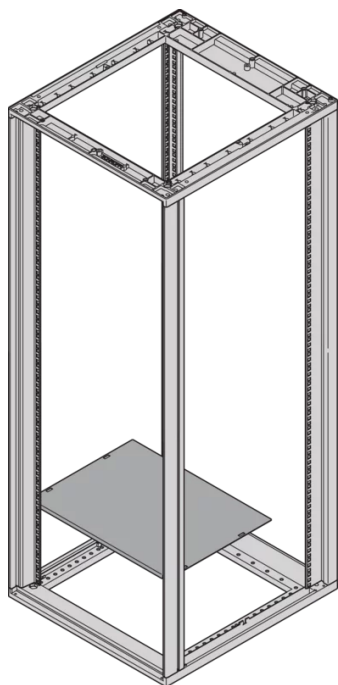

27230-189 NOVASTAR-BODENBLECH, MEHRTEILIG, MIT
KABELDURCHFÜHRUNGSÖFFNUNG,
553 B 600 T

PRODUKTBESCHREIBUNG

Base is open at rear for cable ducting; opening can be closed with a plain or perforated cover, filter plate or brush strip

Rear opening, width 440-mm, depth 70-mm

PRODUKTMERKMALE

Produkttyp: Schrank/Schranksockel

Produktfamilie: Novastar

Typ: Bodenplatte

Farbe: Schwarzgrau

Farbecode: RAL 7021

Breite (mm): 553 mm

Tiefe: 600 mm

ZUSÄTZLICHE PRODUKTDDETAILS

Die Bodenplatte ist eine einfache Stahlplatte, die am Schrankboden angebracht wird. Begrenzt den Luftstrom aus dem Bodenzwischenraum in den Schrank und kann für die Kabelführung geöffnet werden.