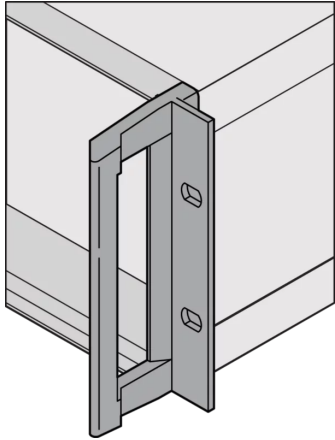

## 24572-705 19 ZOLL BEFESTIGUNGSWINKEL MIT GRIFF ZUM NACHRÜSTEN, FÜR RATIOACPRO AIR, 3 / 4 HE

### PRODUKTBESCHREIBUNG

---

For conversion of cases with cover strip, front handle or 19" mounting bracket

### PRODUKTMERKMALE

---

Produkttyp: Griff

Typ: Statisch

Passend zu: Gehäuse

Griff-Typ: Frontgriff mit 19-Zoll-Montagewinkeln

Material: Aluminium

Farbe: Dunkelgrau

### ZUSÄTZLICHE PRODUKTDDETAILS

---

Mit diesem 19-Zoll-Befestigungswinkel mit Griffen lässt sich das flexible und stabile RatiopacPRO/-AIR-Gehäuse leicht vom 84TE breiten Tischmodell zum 19-Zoll-Einschub umbauen. Das Nachrüsten des neuen Druckgußteils kann ohne Demontage des kompletten Gehäuses erfolgen. Es müssen lediglich die Deckbleche entfernt werden.