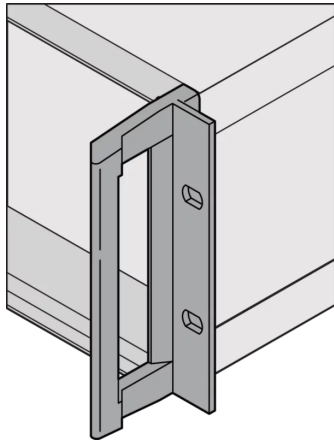

## 24572-700 RATIOACPRO 19" BEFESTIGUNGSWINKEL MIT GRIFF ZUM UMRÜSTEN, 2 HE

### PRODUKTBESCHREIBUNG

---

For conversion of cases with cover strip, front handle or 19" mounting bracket

### ZUSÄTZLICHE PRODUKTDDETAILS

---

Mit diesem 19-Zoll-Befestigungswinkel mit Griffen lässt sich das flexible und stabile RatiopacPRO/-AIR-Gehäuse leicht vom 84TE breiten Tischmodell zum 19-Zoll-Einschub umbauen. Das Nachrüsten des neuen Druckgußteils kann ohne Demontage des kompletten Gehäuses erfolgen. Es müssen lediglich die Deckbleche entfernt werden.