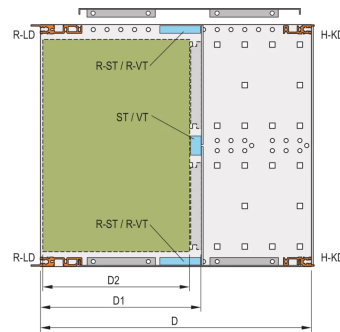

24568-443 SEITENWAND TYP R, EUROPACPRO, FÜR TEXTILDICHTUNG, 6 HE, 275 MM

Combinations of horizontal rails and side panels

+ = can be combined, ** = combinations not recommended

 Rugged 1-R	-	+	+	+
 Heavy 1-R	+	substit for Rugged 1-R (not recommended)	substit for Heavy 1-R (not recommended)	+
 Light 1-R	+	substit for Rugged 1-R	substit for Heavy 1-R	-
Horizontal rail	+	+	-	-
 Light 1-R	 Double 1-R	 Heavy 1-R	 Rugged 1-R	

Light 1-R Double 1-R Heavy 1-R Rugged 1-R

PRODUKTBESCHREIBUNG

For high mechanical loads up to 25 g (vibration resistance, shock and vibration requirements e.g. IEC 61587-DL 3)

For high mechanical demands, 19" bracket 3,5mm and side panel 3mm, tox-cold welded together, clear passivated, front anodized

EMV-Schirmkonzept für die Front-/Rückseite. EMV-Textildichtung

Vier Montagelöcher pro 19-Zoll Winkel sorgen für verbesserte Stabilität beim Einschrauben des Baugruppenträgers in einen Schrank oder ein Open Frame Rack

Verpackungseinheit: Paar

Tiefe: 275 mm

ZUSÄTZLICHE PRODUKTDDETAILS

Seitenwand, Typ R= Rugged, getoxt mit 19-Zoll Winkel, für Textildichtung, mit Grifföchern und vier Befestigungslöchern pro 19-Zoll Winkel