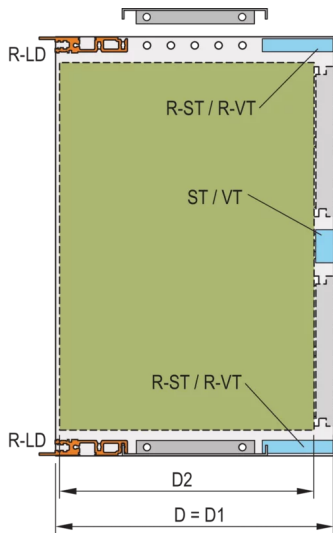

24568-443 SEITENWAND TYP R, EUROPACPRO, FÜR TEXTILDICHTUNG, 6 HE, 275 MM

Combinations of horizontal rails and side panels

+ = can be combined, ** = combinations not recommended

 Rugged 1-R	-	+	+	+
 Heavy 1-R	+	substit for Rugged 1-R (not recommended)	substit for Heavy 1-R (not recommended)	+
 Light 1-R	+	substit for Rugged 1-R	substit for Heavy 1-R	-
Horizontal rail	+	+	-	-
 Light 1-R	 Double 1-R	 Heavy 1-R	 Rugged 1-R	

Light 1-R Double 1-R Heavy 1-R Rugged 1-R

PRODUKTBESCHREIBUNG

For high mechanical loads up to 25 g (vibration resistance, shock and vibration requirements e.g. IEC 61587-DL 3)

For high mechanical demands, 19" bracket 3,5mm and side panel 3mm, tox-cold welded together, clear passivated, front anodized

EMV-Schirmkonzept für die Front-/Rückseite. EMV-Textildichtung

Vier Montagelöcher pro 19-Zoll Winkel sorgen für verbesserte Stabilität beim Einschrauben des Baugruppenträgers in einen Schrank oder ein Open Frame Rack

Verpackungseinheit: Paar

Tiefe: 275 mm

ZUSÄTZLICHE PRODUKTDDETAILS

Seitenwand, Typ R= Rugged, getoxt mit 19-Zoll Winkel, für Textildichtung, mit Grifföchern und vier Befestigungslöchern pro 19-Zoll Winkel