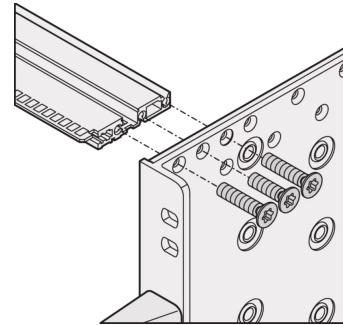

24568-443 SEITENWAND TYP R, EUROPACPRO, FÜR TEXTILDICHTUNG, 6 HE, 275 MM

Combinations of horizontal rails and side panels

+ = can be combined, ** = combinations not recommended

 Rugged 1-R	-	+	+	+
 Heavy 1-R	+	substit for Rugged 1-R (not recommended)	substit for Heavy 1-R (not recommended)	+
 Light 1-R	+	substit for Rugged 1-R	substit for Heavy 1-R	-
Horizontal rail	+	+	-	-
 Light 1-R	 Double 1-R	 Heavy 1-R	 Rugged 1-R	

Light 1-R Double 1-R Heavy 1-R Rugged 1-R

PRODUKTBESCHREIBUNG

For high mechanical loads up to 25 g (vibration resistance, shock and vibration requirements e.g. IEC 61587-DL 3)

For high mechanical demands, 19" bracket 3,5mm and side panel 3mm, tox-cold welded together, clear passivated, front anodized

EMV-Schirmkonzept für die Front-/Rückseite. EMV-Textildichtung

Vier Montagelöcher pro 19-Zoll Winkel sorgen für verbesserte Stabilität beim Einschrauben des Baugruppenträgers in einen Schrank oder ein Open Frame Rack

Verpackungseinheit: Paar

Tiefe: 275 mm

ZUSÄTZLICHE PRODUKTDDETAILS

Seitenwand, Typ R= Rugged, getoxt mit 19-Zoll Winkel, für Textildichtung, mit Grifföchern und vier Befestigungslöchern pro 19-Zoll Winkel