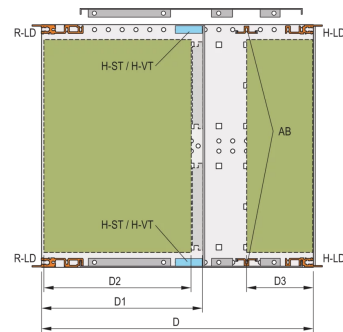

24568-443 SEITENWAND TYP R, EUROPACPRO, FÜR TEXTILDICHTUNG, 6 HE, 275 MM

Combinations of horizontal rails and side panels

+ = can be combined, ** = combinations not recommended

 Rugged 1-R	-	+	+	+
 Heavy 1-R	+	substit for Rugged 1-R (not recommended)	substit for Heavy 1-R (not recommended)	+
 Light 1-R	+	substit for Rugged 1-R	substit for Heavy 1-R	-
Horizontal rail	+	+	-	-
 Light 1-R	 Double 1-R	 Heavy 1-R	 Rugged 1-R	

Light 1-R Double 1-R Heavy 1-R Rugged 1-R

PRODUKTBESCHREIBUNG

For high mechanical loads up to 25 g (vibration resistance, shock and vibration requirements e.g. IEC 61587-DL 3)

For high mechanical demands, 19" bracket 3,5mm and side panel 3mm, tox-cold welded together, clear passivated, front anodized

EMV-Schirmkonzept für die Front-/Rückseite. EMV-Textildichtung

Vier Montagelöcher pro 19-Zoll Winkel sorgen für verbesserte Stabilität beim Einschrauben des Baugruppenträgers in einen Schrank oder ein Open Frame Rack

Verpackungseinheit: Paar

Tiefe: 275 mm

ZUSÄTZLICHE PRODUKTDDETAILS

Seitenwand, Typ R= Rugged, getoxt mit 19-Zoll Winkel, für Textildichtung, mit Grifföchern und vier Befestigungslöchern pro 19-Zoll Winkel