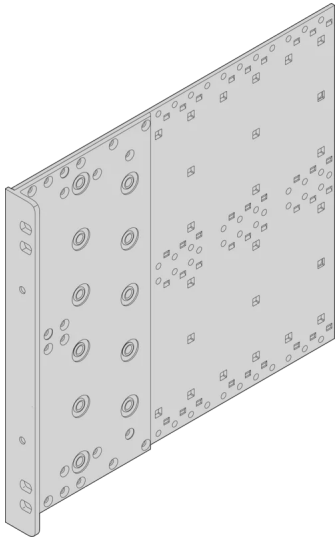

24568-443 SEITENWAND TYP R, EUROPACPRO, FÜR TEXTILDICHTUNG, 6 HE, 275 MM

Combinations of horizontal rails and side panels

+ = can be combined, ** = combinations not recommended

 Rugged 1-R	-	+	+	+
 Heavy 1-R	+	substit for Rugged 1-R (not recommended)	substit for Heavy 1-R (not recommended)	+
 Light 1-R	+	substit for Rugged 1-R	substit for Heavy 1-R	-
Horizontal rail	+	+	-	-
 Light 1-R	 Double 1-R	 Heavy 1-R	 Rugged 1-R	

Light 1-R Double 1-R Heavy 1-R Rugged 1-R

PRODUKTBESCHREIBUNG

For high mechanical loads up to 25 g (vibration resistance, shock and vibration requirements e.g. IEC 61587-DL 3)

For high mechanical demands, 19" bracket 3,5mm and side panel 3mm, tox-cold welded together, clear passivated, front anodized

EMV-Schirmkonzept für die Front-/Rückseite. EMV-Textildichtung

Vier Montagelöcher pro 19-Zoll Winkel sorgen für verbesserte Stabilität beim Einschrauben des Baugruppenträgers in einen Schrank oder ein Open Frame Rack

Verpackungseinheit: Paar

Tiefe: 275 mm

ZUSÄTZLICHE PRODUKTDDETAILS

Seitenwand, Typ R= Rugged, getoxt mit 19-Zoll Winkel, für Textildichtung, mit Grifföchern und vier Befestigungslöchern pro 19-Zoll Winkel