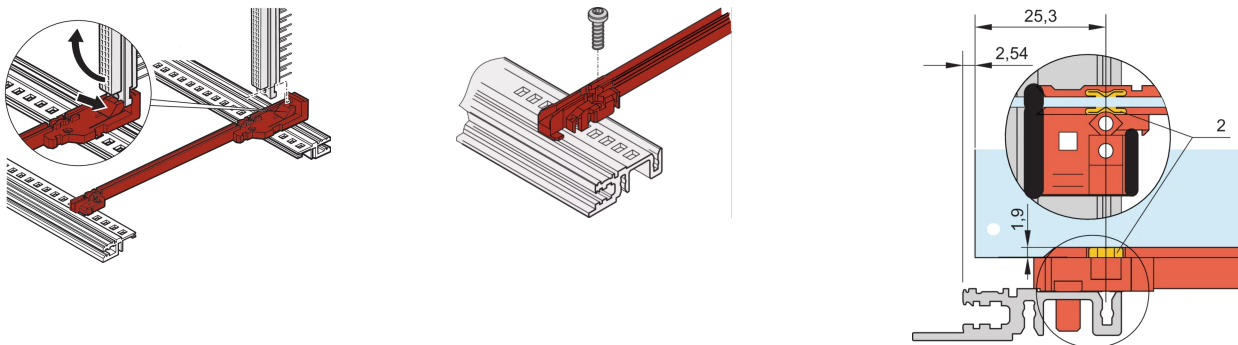

24560-277 FÜHRUNGSSCHIENE TYP ZUBEHÖR, FÜR DIN  
STECKVERBINDERMONTAGE, KUNSTSTOFF, 220 MM, NUTBREITE 2 MM,  
GRAU, 10 PAARE

### PRODUKTBESCHREIBUNG

Plastic guide rail, accessory type

Führungsschienen können in Modulschienen (Al-Profil) oder in 1,5 mm dicke Blechaufnahmen eingeklipst werden

Lagertemperatur: von -40°C bis 130°C

Der optionale ESD-Clip kann in Führungsschienen eingebaut werden und gewährleistet einen leitenden Kontakt zwischen Leiterplatte und horizontaler Schiene sowohl auf der Seite der Lötstifte als auch auf der Komponentenseite

### PRODUKTMERKMALE

Produkttyp: Führungsschiene

Typ: Zubehör mit DIN-Steckverbinder

Passend zu: Baugruppenträger; Gehäuse; Einschub; Führungsschienen

Leiterplattentiefe: 220 mm

Nutbreite [mm]: 2

Material: Kunststoff