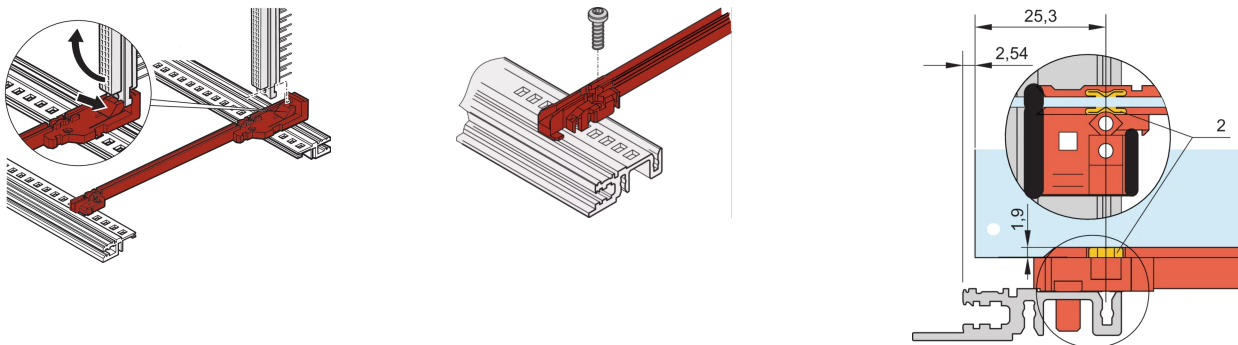

24560-274 FÜHRUNGSSCHIENE TYP ZUBEHÖR, FÜR DIN STECKVERBINDERMONTAGE, KUNSTSTOFF, 160 MM, NUTBREITE 2 MM, ROT, 10 PAARE

PRODUKTBESCHREIBUNG

Plastic guide rail, accessory type

Führungsschienen können in Modulschienen (Al-Profil) oder in 1,5 mm dicke Blechaufnahmen eingeklipst werden

Lagertemperatur: von -40°C bis 130°C

Der optionale ESD-Clip kann in Führungsschienen eingebaut werden und gewährleistet einen leitenden Kontakt zwischen Leiterplatte und horizontaler Schiene sowohl auf der Seite der Lötstifte als auch auf der Komponentenseite

PRODUKTMERKMALE

Produkttyp: Führungsschiene

Typ: Zubehör mit DIN-Steckverbinder

Passend zu: Baugruppenträger; Gehäuse; Einschub; Führungsschienen

Leiterplattentiefe: 160-mm

Nutbreite [mm]: 2

Material: Kunststoff

Farbe: Rot

Anzahl pro Packung: 10

Verpackungseinheit: Paar

ZUSÄTZLICHE PRODUKTDDETAILS

Die Kunststoff-Führungsschiene vom Typ Zubehör für Leiterplatten oder Steckbaugruppen bildet eine zuverlässige Schnittstelle zwischen der Baugruppenträgermechanik und den Baugruppen. Bei Bedarf werden die Führungsschienen zusätzlich mit der horizontalen verschraubt