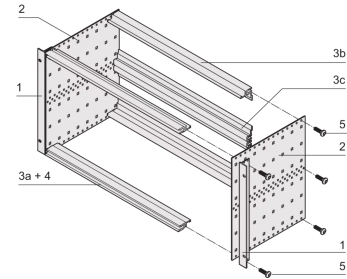

## 24553-492 EUROPACPRO 19" KIT, UNGESCHIRMT, FÜR STECKVERBINDERMONTAGE, EINBAU AUF GLEITSCHIENE, 6 HE, 235 MM

### PRODUKTBE SCHREIBUNG

Baugruppenträger mit Seitenplatte Typ F („flexibel“), 19"-Halterung mit Einkerbung für die Gleitschienenmontage.

Einbaulast bis 11 kg

Baugruppenträger kann mit Gleitschienen verwendet werden.

### PRODUKTMERKMALE

Produkttyp: Baugruppenträger

Höhe: 6-HE

Breite: 84 TE

Tiefe: 235-mm

Zur Montage von: DIN-Steckverbinder

Leiterplattentiefe: 160mm; 220mm / 160mm;220 mm

EMV-Schirmung: Nein