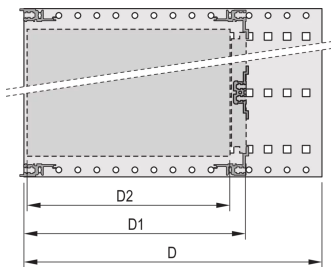

### PRODUKTBE SCHREIBUNG

Baugruppenträger mit Seitenplatte Typ F („flexibel“), 19"-Halterung mit Einkerbung für die Gleitschienenmontage.

Einbaulast bis 11 kg

Baugruppenträger kann mit Gleitschienen verwendet werden.

### PRODUKTMERKMALE

Produkttyp: Baugruppenträger

Höhe: 6-HE

Breite: 84 TE

Tiefe: 235-mm

Zur Montage von: DIN-Steckverbinder

Leiterplattentiefe: 160mm; 220mm / 160mm;220 mm

EMV-Schirmung: Nein