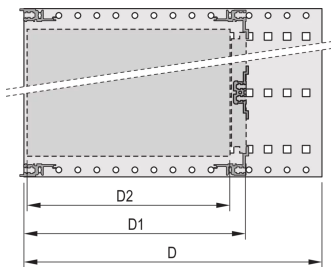

24553-194 EUROPACPRO 19" KIT, UNGESCHIRMT, FÜR STECKVERBINDERMONTAGE, EINBAU AUF GLEITSCHIENE, 3 HE, 355 MM

PRODUKTBESCHREIBUNG

Baugruppenträger mit Seitenplatte Typ F („flexibel“), 19"-Halterung mit Einkerbung für die Gleitschienenmontage.

Einbaulast bis 11 kg

Baugruppenträger kann mit Gleitschienen verwendet werden.

Horizontal rails, rear, for connector mounting (IEC 60603-2 / DIN 41612)

Gewindestreifen, vormontiert

PRODUKTMERKMALE

Produkttyp: Baugruppenträger

Höhe: 3-HE

Breite: 84 TE

Tiefe: 355-mm

Zur Montage von: DIN-Steckverbinder

Leiterplattentiefe: 160 mm; 220 mm; 280 mm; 340 mm / 160 mm; 220 mm; 280 mm; 340 mm / 160 mm; 220 mm; 280 mm; 340 mm / 160 mm; 220 mm; 280 mm; 340 mm

EMV-Schirmung: Nein

EMV-Dichtung: Edelstahl

Traglast: 11-kg

Griffe im Lieferumfang enthalten: Nein

Befestigung: Schrank

Spezifikation: IEC 60297-3-101

Anzahl pro Packung: 1

ZUSÄTZLICHE PRODUKTDDETAILS