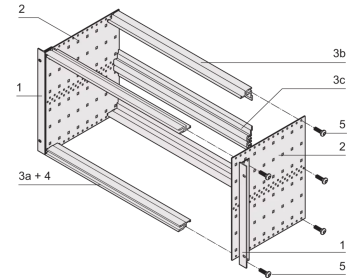

24553-194 EUROPACPRO 19" KIT, UNGESCHIRMT, FÜR STECKVERBINDERMONTAGE, EINBAU AUF GLEITSCHIENE, 3 HE, 355 MM

PRODUKTBESCHREIBUNG

Baugruppenträger mit Seitenplatte Typ F („flexibel“), 19"-Halterung mit Einkerbung für die Gleitschienenmontage.

Einbaulast bis 11 kg

Baugruppenträger kann mit Gleitschienen verwendet werden.

Horizontal rails, rear, for connector mounting (IEC 60603-2 / DIN 41612)

Gewindestreifen, vormontiert

PRODUKTMERKMALE

Produkttyp: Baugruppenträger

Höhe: 3-HE

Breite: 84 TE

Tiefe: 355-mm

Zur Montage von: DIN-Steckverbinder

Leiterplattentiefe: 160 mm; 220 mm; 280 mm; 340 mm / 160 mm; 220 mm; 280 mm; 340 mm / 160 mm; 220 mm; 280 mm; 340 mm / 160 mm; 220 mm; 280 mm; 340 mm

EMV-Schirmung: Nein

EMV-Dichtung: Edelstahl

Traglast: 11-kg

Griffe im Lieferumfang enthalten: Nein

Befestigung: Schrank

Spezifikation: IEC 60297-3-101

Anzahl pro Packung: 1

ZUSÄTZLICHE PRODUKTDDETAILS