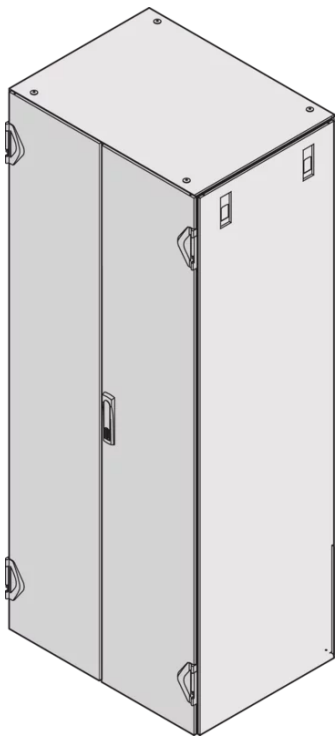

21130-661 VARISTAR DOPPELTÜR, IP 20, GESCHLOSSEN, 3-PUNKT-
VERRIEGELUNG, RAL 7021,
1600 X 600

PRODUKTBESCHREIBUNG

Öffnungswinkel 180°

St, 1,5-mm

Lever handle with push button, incl. grounding

Mit DIN-Profilhalbzylinder aufrüstbar

Schutzart IP 20

Standard fitting, lock on right-hand door

PRODUKTMERKMALE

Produkttyp: Schranktür

Produktfamilie: Varistar

Typ: Stahldoppeltür

Verschlussstyp: 3-Punkt-Verriegelung

Farbe: Hellgrau

Farbecode: RAL 7035

Höhe: 33 HE

Höhe: 1600 mm

Breite (mm): 600 mm

Schutzart: IP55

ZUSÄTZLICHE PRODUKTDDETAILS

Varistar Stahl-Doppeltür mit 3-Punkt-Verriegelung und 2 Türscharnieren für Anwendungen mit Schutzart IP 20.