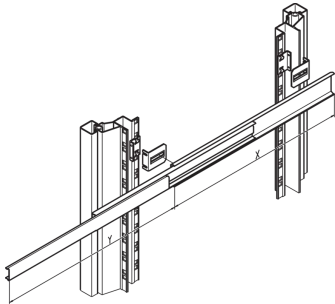

## 21120-193 MONTAGEKIT FÜR TELESKOPSCIENE, SCHMAL, ZUM EINBAU EINES 84TE BREITEN BAUGRUPPENTRÄGERS IN EINEN VARISTAR

### PRODUKTBE SCHREIBUNG

---

Für die Montage von 2 Economy 1 HE-Teleskopschienen

### PRODUKTMERKMALE

---

Produkttyp: Montagesatz

Produktfamilie: Varistar

Höhe: 2 HE

### ZUSÄTZLICHE PRODUKTDDETAILS

---

Schrankmontagekit für Teleskopschienen für die Montage von 2 Economy 1 HE Teleskopschienen.

Für die Montage auf der 19-Zoll-Ebene bestellen Sie bitte den Befestigungssatz separat. Universelle Teleskopschienen können auch in nicht standardmäßigen Anwendungen ohne zusätzliche Komponenten montiert werden, also auch in anderen Schränken als 19-Zoll.