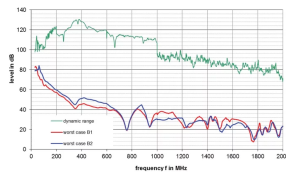

## 21102-855 FRONTPLATTE, EMV-TEXTILDICHTUNG, -40-...+85-°C,-6-HE; 10 STÜCK

### PRODUKTBESCHREIBUNG

Die EMV-Textildichtung wird seitlich auf die Frontplatte, jeweils in die Nut des rechten Profils aufgeklebt

Die Profildichtung wird auf die Kontaktfläche des 19-Zoll- Winkels oder des Eckprofils geklebt und stellt den leitfähigen Anschluss zu den U- Frontplatten her