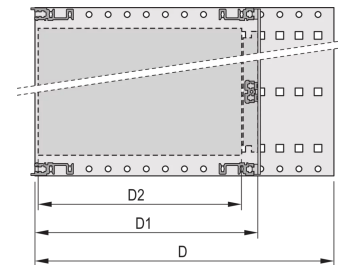

24567-463 EUROPACPRO 19 ZOLL BAUGRUPPENTRÄGER BAUSATZ, TYP SCHWER, FÜR BACKPLANEMONTAGE, MIT ABGEWINKELTEM FRONTGRIFF, 6 HE, 295 MM

PRODUKTBESCHREIBUNG

Subrack with side panel type H ("Heavy"), 19" bracket is firmly fixed to side panel (tox-cold welded)

Shock and vibration tested to the German "Bahn" standards BN 411002, BN 411003

Innen- und Außenabmessungen entsprechen: IEC 60297-3-100, -101, IEEE-1101.1

Einbaulast bis 15 kg

Ausführung mit Frontgriffe (abgewinkelte Form für einfacheren Zugriff auf die 19" Befestigungsschrauben)

PRODUKTMERKMALE

Produkttyp: Baugruppenträger

Höhe: 6-HE

Breite: 84 TE

Tiefe: 295-mm

Zur Montage von: Backplane

Leiterplattentiefe: 160 mm; 220 mm; 280 mm / 160 mm; 220 mm; 280 mm / 160 mm; 220 mm; 280 mm

EMV-Schirmung: Nein