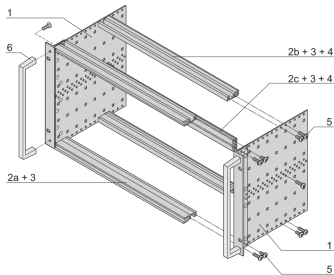

24567-463 EUROPACPRO 19 ZOLL BAUGRUPPENTRÄGER BAUSATZ, TYP SCHWER, FÜR BACKPLANEMONTAGE, MIT ABGEWINKELTEM FRONTGRIFF, 6 HE, 295 MM

PRODUKTBESCHREIBUNG

Subrack with side panel type H ("Heavy"), 19" bracket is firmly fixed to side panel (tox-cold welded)

Lieferung erfolgt als platzsparende Flatpack-Verpackung

Modulschiene hinten zur Backplanemontage mit Isolierstreifen

Modulschiene vom Typ „Heavy“

Schock- und vibrationsfest bis zu 5 g

IP 20 gemäß IEC 60529.

Shock and vibration tested to the German "Bahn" standards BN 411002, BN 411003

Innen- und Außenabmessungen entsprechen: IEC 60297-3-100, -101, IEEE-1101.1

Einbaulast bis 15 kg

Ausführung mit Frontgriffe (abgewinkelte Form für einfacheren Zugriff auf die 19" Befestigungsschrauben)

PRODUKTMERKMALE

Produkttyp: Baugruppenträger

Höhe: 6-HE

Breite: 84 TE

Tiefe: 295-mm

Zur Montage von: Backplane

Leiterplattentiefe: 160 mm; 220 mm; 280 mm / 160 mm; 220 mm; 280 mm / 160 mm; 220 mm; 280 mm

EMV-Schirmung: Nein