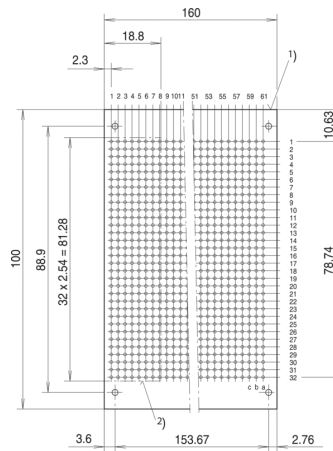

## 69004-098 SICHERUNGSHALTER, LANGE BAUFORM

### PRODUKTBESCHREIBUNG

For glass fuse inserts 5 x 20 mm to DIN 41 571, 250 VAC, 6,3 A

Lange Bauform für Montageebene-1

Kontakte versilbert

### ZUSÄTZLICHE PRODUKTDDETAILS

Für Glas-Schmelzeinsätze 5 x 20 mm nach DIN 41 571, 250 VAC, 6,3 A.

Erforderliche Frontplattenbohrung: Ø 9 mm

Maße der Anschlusspins: 0,7 x 0,6 mm.

Bitte beachten Sie, dass die Lieferung in den angegebenen LLG (Lieferlosgröße) erfolgt (LLG, z. B. 5 Stück, 10 Stück, 50 usw.). Unterschiedliche Bestellmengen (z.-B. 2-Stück) können auf die nächstmögliche Liefermenge = Standard Pack Menge geändert werden.