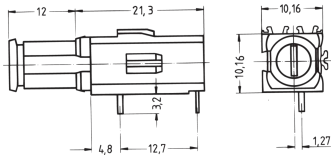

## 69004-098 SICHERUNGSHALTER, LANGE BAUFORM

### PRODUKTBESCHREIBUNG

For glass fuse inserts 5 x 20 mm to DIN 41 571, 250 VAC, 6,3 A

Lange Bauform für Montageebene-1

Kontakte versilbert

### ZUSÄTZLICHE PRODUKTDDETAILS

Für Glas-Schmelzeinsätze 5 x 20 mm nach DIN 41 571, 250 VAC, 6,3 A.

Erforderliche Frontplattenbohrung: Ø 9 mm

Maße der Anschlusspins: 0,7 x 0,6 mm.

Bitte beachten Sie, dass die Lieferung in den angegebenen LLG (Lieferlosgröße) erfolgt (LLG, z. B. 5 Stück, 10 Stück, 50 usw.). Unterschiedliche Bestellmengen (z.-B. 2-Stück) können auf die nächstmögliche Liefermenge = Standard Pack Menge geändert werden.