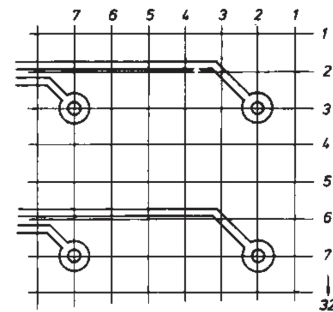

## 69004-098 SICHERUNGSHALTER, LANGE BAUFORM

### PRODUKTBESCHREIBUNG

For glass fuse inserts 5 x 20 mm to DIN 41 571, 250 VAC, 6,3 A

Lange Bauform für Montageebene-1

Kontakte versilbert

### ZUSÄTZLICHE PRODUKTDDETAILS

Für Glas-Schmelzeinsätze 5 x 20 mm nach DIN 41 571, 250 VAC, 6,3 A.

Erforderliche Frontplattenbohrung: Ø 9 mm

Maße der Anschlusspins: 0,7 x 0,6 mm.

Bitte beachten Sie, dass die Lieferung in den angegebenen LLG (Lieferlosgröße) erfolgt (LLG, z. B. 5 Stück, 10 Stück, 50 usw.). Unterschiedliche Bestellmengen (z.-B. 2-Stück) können auf die nächstmögliche Liefermenge = Standard Pack Menge geändert werden.