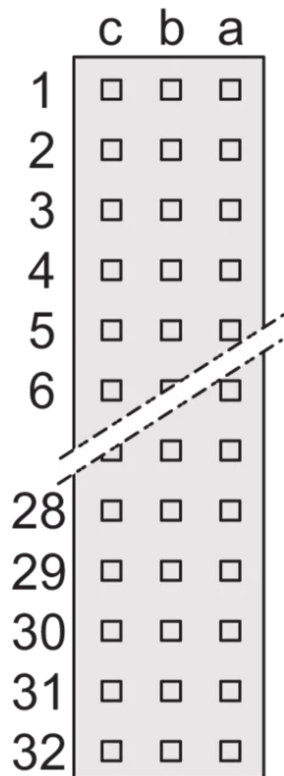

69001-821 STECKVERBINDER, EN 60603, DIN 41612, BAUFORM C,
MESSERLEISTE, 64 KONTAKTE, LÖTSTIFTE, 3 MM

PRODUKTBEschREIBUNG

Anforderungsstufe 2 nach EN 60603-2, (DIN 41642)

Kodierung separat

PRODUKTMERKMALE

Produkttyp: Steckverbinder

Typ: Messerleiste

Passend zu: Front Platten

Anzahl Kontakte: 64

Kontaktoberfläche: Hartvergoldet

Anschlussraster 2,54 mm

Kriechstrecken Kontakt-Kontakt [mm]: 1,2 mm

Luftstrecke Kontakt-Kontakt [mm]: 1,2 mm

Max. Strom bei 20°C: 2-A