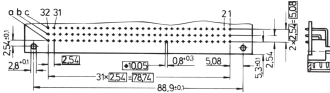

69001-821 STECKVERBINDER, EN 60603, DIN 41612, BAUFORM C,
MESSERLEISTE, 64 KONTAKTE, LÖTSTIFTE, 3 MM

PRODUKTBEschREIBUNG

Anforderungsstufe 2 nach EN 60603-2, (DIN 41642)

Kodierung separat

PRODUKTMERKMALE

Produkttyp: Steckverbinder

Typ: Messerleiste

Passend zu: Front Platten

Anzahl Kontakte: 64

Kontaktoberfläche: Hartvergoldet

Anschlussraster 2,54 mm

Kriechstrecken Kontakt-Kontakt [mm]: 1,2 mm

Luftstrecke Kontakt-Kontakt [mm]: 1,2 mm

Max. Strom bei 20°C: 2-A

Max. Widerstand: 20 mΩ

Max. Steck- und Ziehkräfte [N]: 60 N

Prüfspannung Ueff Kontakt-Kontakt [kV]: 1 kV

Prüfspannung Ueff Kontakt-Masse [kV]: 1,55 kV

Reihenanzordnung: A; C

ZUSÄTZLICHE PRODUKTDDETAILS

Stecker / Buchse DIN Anschluss Form C.