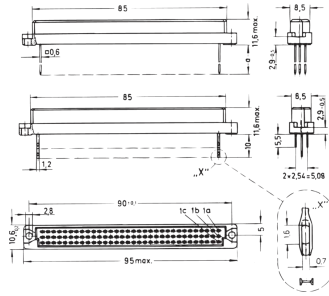

69001-678 STECKVERBINDER C, EN 60603, DIN 41612, BUCHSE, 64 KONTAKTE, LÖTSTIFTE, 4 MM

PRODUKTBECHREIBUNG

Anforderungsstufe 2 nach EN 60603-2, (DIN 41642)

Kodierung separat

PRODUKTMERKMALE

Produkttyp: Steckverbinder

Typ: Federleiste

Passend zu: Front Platten

Anzahl Kontakte: 64

Kontaktfläche: Hartvergoldet

Anschlussraster 2,54 mm

Kriechstrecken Kontakt-Kontakt [mm]: 1,2 mm

Luftstrecke Kontakt-Kontakt [mm]: 1,2 mm

Max. Strom bei 20°C: 2-A

Max. Widerstand: 20 mΩ

Max. Steck- und Ziehkräfte [N]: 60 N

Prüfspannung Ueff Kontakt-Kontakt [kV]: 1 kV

Prüfspannung Ueff Kontakt-Masse [kV]: 1,55 kV

Reihenanzordnung: A; C

ZUSÄTZLICHE PRODUKTDDETAILS

Stecker / Buchse DIN Anschluss Form C.