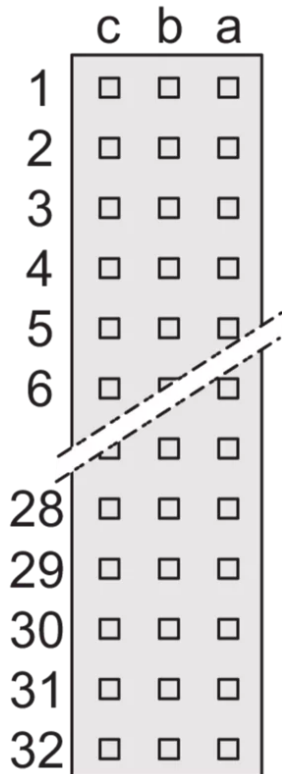

69001-678 STECKVERBINDER C, EN 60603, DIN 41612, BUCHSE, 64 KONTAKTE, LÖTSTIFTE, 4 MM

PRODUKTBECHREIBUNG

Anforderungsstufe 2 nach EN 60603-2, (DIN 41642)

Kodierung separat

PRODUKTMERKMALE

Produkttyp: Steckverbinder

Typ: Federleiste

Passend zu: Front Platten

Anzahl Kontakte: 64

Kontaktfläche: Hartvergoldet

Anschlussraster 2,54 mm

Kriechstrecken Kontakt-Kontakt [mm]: 1,2 mm

Luftstrecke Kontakt-Kontakt [mm]: 1,2 mm

Max. Strom bei 20°C: 2-A