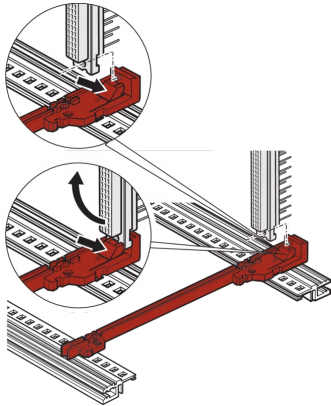

64560-075 FÜHRUNGSSCHIENE TYP STANDARD, MIT FIXIERUNG FÜR DIN STECKVERBINDER, PBT, 220 MM, NUTBREITE 2 MM, ROT, 1 PAAR

PRODUKTbeschreibung

Einfache und preiswerte Montage von Steckverbindern durch Rastverbindungen als Alternative für Z-Schienen oder Modulschienen mit integrierter Z-Schiene

Für Europakartenformat 100 × 160 mm oder 100 × 220 mm; nicht geeignet für Doppeleuropakartenformat

Plastic guide rail, one piece, red, for 2 mm groove width

Einclippbar in Modulschienen aus Al-Profil.

einclipbar in 1,5 mm starke Blechaufnahmen

Lagertemperatur: von -40°C bis 130°C

PRODUKTmerkmale

Produkttyp: Führungsschiene

Typ: Standard mit DIN-Steckverbinder

Passend zu: Baugruppenträger; Gehäuse; Einschub; Führungsschienen

Leiterplattentiefe: 220 mm

Nutbreite [mm]: 2

Material: Kunststoff

Farbe: Rot

Anzahl pro Packung: 1

Verpackungseinheit: Paar

ZUSÄTZLICHE PRODUKTDDETAILS

Die Standard-Führungsschiene mit Steckverbinderbefestigung ermöglicht es dem Benutzer, die DIN-Steckverbinder direkt auf die Führungsschienen zu klemmen. Gilt nur für Europakarten mit den Abmessungen 100 x 160 mm und 100 x 220 mm. Geeignet für RatiopacPRO/-AIR, PropacPRO, CompacPRO und EuropacPRO.