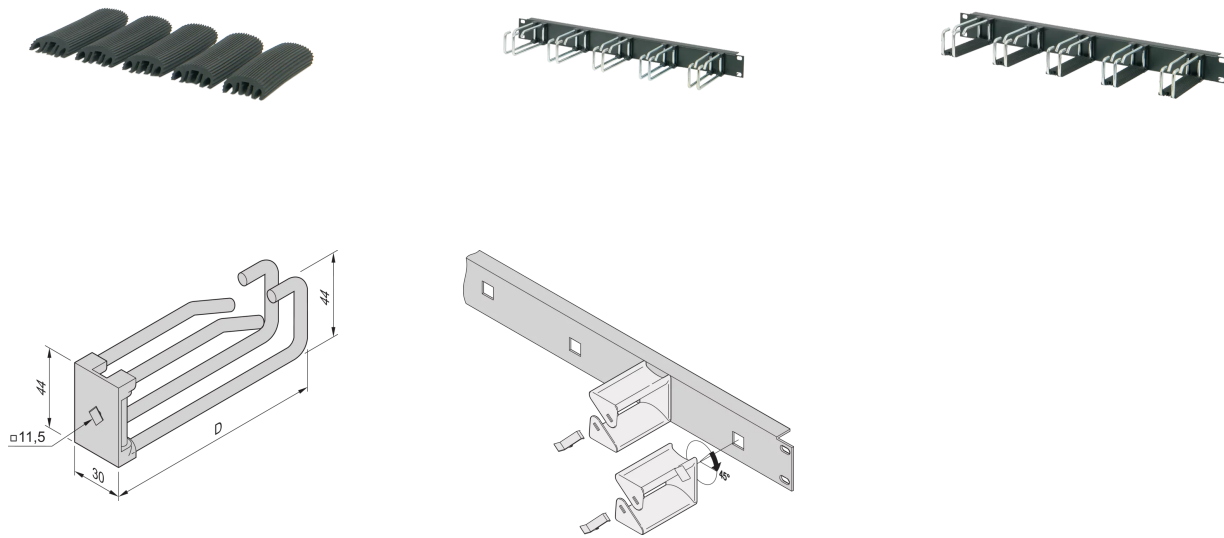

60118-475 GUMMIAUFLAGE FÜR DOPPEL-STAHLKABELÖSE 80 T

PRODUKTBECHREIBUNG

Gummiauflage für Doppel-Stahl-Kabelschelle

PRODUKTMERKMALE

Produkttyp: Frontplatten

Passend zu: Schrank; Varistar CP

Material: Kunststoff

ZUSÄTZLICHE PRODUKTDDETAILS

Gummiauflage für doppelte Stahl-Kabelschelle. Erzeugt eine ebene Oberfläche

Nordamerika

Alle Standorte

+1.763.422.2661

Chatten Sie mit uns:

schroff.nvent.com

Europa