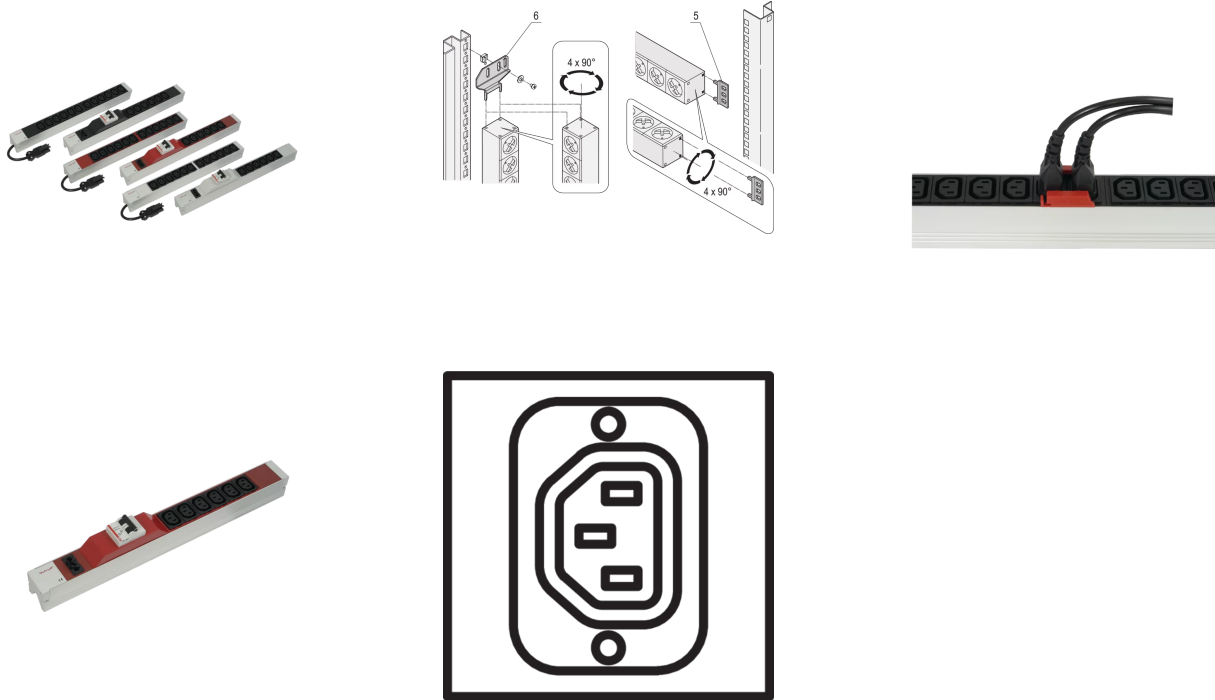

60110-350 STECKDOSENLEISTE, IEC C13, MIT WIELAND®-EINGANG, C13, 6 BUCHSEN, 19", SCHWARZ, MIT ÜBERSTROMSCHUTZ

PRODUKTBESCHREIBUNG

Eingang mit Wieland® GST 18-Stecker

Einbauhöhe 1 HE

Gemäß IEC 60320

Horizontale oder vertikale Montage

Ausgang mit IEC 60320 C13-Buchsen

Die Einbauorientierung kann während der Installation in 90°-Schritten angepasst werden

PRODUKTMERKMALE

Steckdosentyp: IEC C13

Anzahl Steckdosen: 6

Farbe: Schwarz

Mit Schalter: Nein

Länge: 438,5 mm

Wechselspannung: 230-V

Funktion: Überstromschutz

Tiefe: 44 mm

ZUSÄTZLICHE PRODUKTDDETAILS

Modulares, kompaktes PDU mit vielen Funktionselementen. Mit einem 1 HE x 1 HE Aluminiumgehäuse kann die PDU leicht in ein Schrank mit UTE-Ausgängen integriert werden. Der Wieland-Anschluss ermöglicht die einfache Kombination mit verschiedenen Netzkabeln.