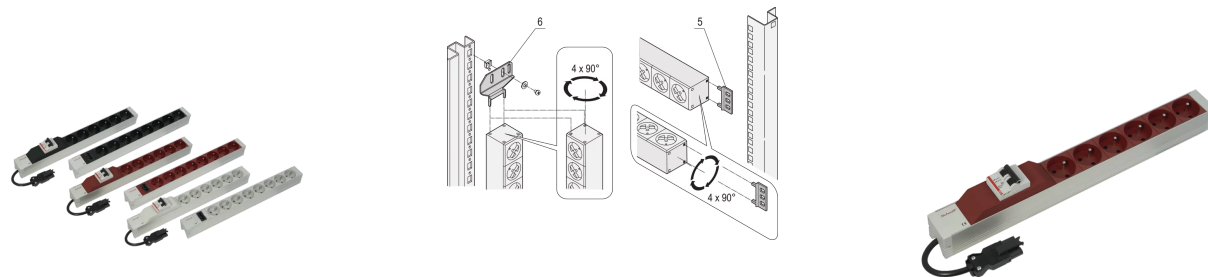

60110-348 UTE-STECKDOSENLEISTE MIT WIELAND®-STECKER, 8
STECKERDOSENEINSÄTZEN, 19-ZOLL, ROT

PRODUKTBESCHREIBUNG

Eingang mit Wieland® GST 18-Stecker

Die Einbauorientierung kann während der Installation in 90°-Schritten angepasst werden

Ausgang mit UTE-Buchsen

Horizontale oder vertikale Montage

Einbauhöhe 1 HE

Gemäß NFC 61-303

PRODUKTMERKMALE

Steckdosentyp: UTE

Anzahl Steckdosen: 8

Farbe: Rot

Mit Schalter: Nein

Länge: 438,5 mm

Wechselspannung: 230-V

Tiefe: 44 mm

ZUSÄTZLICHE PRODUKTDDETAILS

Modulares, kompaktes PDU mit vielen Funktionselementen. Mit einem 1 HE x 1 HE Aluminiumgehäuse kann die PDU leicht in ein Schrank mit UTE-Ausgängen integriert werden. Der Wieland-Anschluss ermöglicht die einfache Kombination mit verschiedenen Netzkabeln.