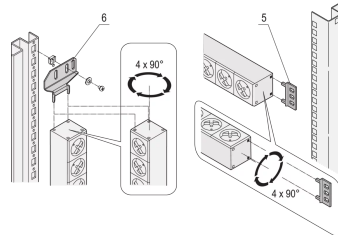

60110-344 SCHUKO-STECKDOSENLEISTE MIT WIELAND®-ANSCHLUSS, 19 ZOLL, SCHWARZ

PRODUKTBESCHREIBUNG

Einbauhöhe 1 HE

Ausgang mit SCHUKO-Buchsen

Eingang mit Wieland® GST 18-Stecker

Die Einbauorientierung kann während der Installation in 90°-Schritten angepasst werden

Horizontale oder vertikale Montage

Konform zu DIN 57620

PRODUKTMERKMALE

Steckdosentyp: SCHUKO

Anzahl Steckdosen: 8

Farbe: Schwarz

Mit Schalter: Nein

Länge: 438,5 mm

Wechselspannung: 230-V

Tiefe: 44 mm

ZUSÄTZLICHE PRODUKTDDETAILS

Modulares, kompaktes PDU mit vielen Funktionselementen. Mit einem 1 HE x 1 HE Aluminiumgehäuse kann die PDU leicht in ein Schrank mit UTE-Ausgängen integriert werden. Der Wieland-Anschluss ermöglicht die einfache Kombination mit verschiedenen Netzkabeln.