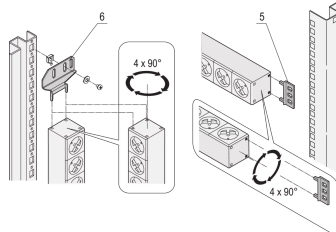

60110-223 STECKDOSENLEISTE, UTE, 15 BUCHSEN

PRODUKTBESCHREIBUNG

230 V, 16 A

Gemäß NFC 61-303

Steckdosenleiste mit UTE-Buchsen

Einbauhöhe 1 HE

Horizontale oder vertikale Montage

Connecting cable 2 m, with SCHUKO/UTE plug

Die Einbauorientierung kann während der Installation in 90°-Schritten angepasst werden

PRODUKTMERKMALE

Steckdosentyp: UTE

Anzahl Steckdosen: 15

Farbe: Grau

Mit Schalter: Nein

Länge: 1202 mm

Wechselspannung: 230-V

Tiefe: 44 mm

ZUSÄTZLICHE PRODUKTDDETAILS

Modulares, kompaktes PDU mit vielen Funktionselementen. Mit einem 1 HE x 1 HE Aluminiumgehäuse kann die PDU leicht in ein Schrank mit UTE-Ausgängen integriert werden.