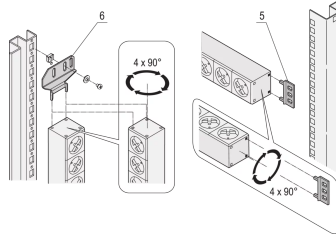

60110-214 STECKDOSENLEISTE, SCHUKO, 7 STECKEREINSÄTZE, 19 ZOLL, MIT NETZENTSTÖRFILTER

PRODUKTBESCHREIBUNG

230-V, 16-A

Horizontale oder vertikale Montage

Anschlusskabel 2-m mit SCHUKO/UTE-Stecker

In accordance with DIN 57620, VDE 0620

Einbauhöhe 1 HE

Steckdosenleisten mit SCHUKO-Buchsen

Die Einbauorientierung kann während der Installation in 90°-Schritten angepasst werden

PRODUKTMERKMALE

Steckdosentyp: SCHUKO

Anzahl Steckdosen: 7

Farbe: Grau

Mit Schalter: Nein

Länge: 438,5 mm

Wechselspannung: 230-V

Funktion: Netzentstörfilter

Tiefe: 44 mm

ZUSÄTZLICHE PRODUKTDDETAILS

Modulares, kompaktes PDU mit vielen Funktionselementen. Mit einem Aluminiumgehäuse von 1 HE x 1 HE kann die PDU leicht in einen Schrank mit Schuko-Steckdosen integriert werden.