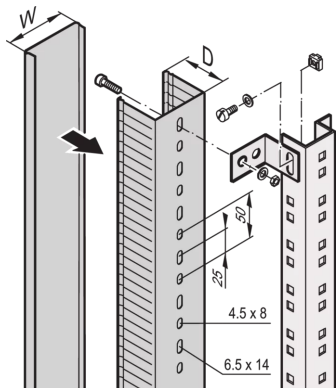

60103-010 KABELKANAL, 2000 H 60 B 60T

PRODUKTBESCHREIBUNG

Zur Kabelführung in seitlichen und hinteren Schrankbereichen

For mounting on cabinet uprights, depth members or C-profiles

PRODUKTMERKMALE

Produkttyp: Kabelwanne

Typ: Kabelkanal

ZUSÄTZLICHE PRODUKTDDETAILS

Kabelführung in seitlichen und hinteren Schrankbereichen und zur Montage an Schrankholmen, Tiefenstreben und C-Profilen.

Befestigungsmaterial für Kabelkanal bitte separat bestellen.