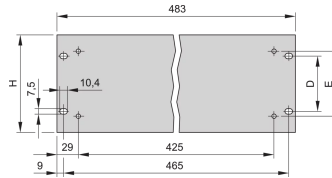

40304-053 19-ZOLL-FRONTPLATTE MIT LÖCHERN FÜR GRIFFE, 4 HE,-4-MM, AL, ELOXIERT

PRODUKTBESCHREIBUNG

19"-Frontplatten haben zusätzliche Löcher zur Befestigung von Griffen

PRODUKTMERKMALE

Typ: 19"-Frontplatten

Zubehör-Typ: Frontplatte

Griff-Typ: Frontgriff

Passend zu: Schrank; Wandmontagegehäuse;-19-Zoll-Gehäuse

Befestigung: Schraubverbindung an der Modulschiene

EMV-Schirmung: Nein

Material: Aluminium

Oberfläche - Frontseite: Eloxiert

Oberfläche - Rückseite: Eloxiert

Behandelte Schnittkanten: Ja

Höhe: 4 HE

Breite: 95 TE

Höhe: 177 mm

Breite (mm): 483 mm

Tiefe: 3 mm

Anzahl pro Packung: 1

ZUSÄTZLICHE PRODUKTDDETAILS

Grenzen Sie die Gerätefronten und Seiteneinschübe mit 19-Zoll-Frontplatten von Schroff ab. Schroff 19-Zoll-Frontplatten verfügen über zusätzliche Aussparungen zur Befestigung von Griffen und sind in den Abmessungen 1-HE bis 6-HE erhältlich.