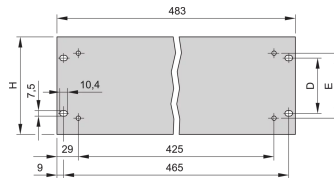

40304-050 19-ZOLL-FRONTPLATTE MIT LÖCHERN FÜR GRIFFE, 1 HE,-4-MM, AL, ELOXIERT

PRODUKTBESCHREIBUNG

19"-Frontplatten haben zusätzliche Löcher zur Befestigung von Griffen

PRODUKTMERKMALE

Typ: 19"-Frontplatten

Zubehör-Typ: Frontplatte

Griff-Typ: Frontgriff

Passend zu: Schrank; Wandmontagegehäuse;-19-Zoll-Gehäuse

Befestigung: Schraubverbindung an der Modulschiene

EMV-Schirmung: Nein

Material: Aluminium

Oberfläche - Frontseite: Eloxier

Oberfläche - Rückseite: Eloxier

Behandelte Schnittkanten: Ja

Höhe: 1-HE

Breite: 95 TE

Höhe: 43,6 mm

Breite (mm): 483 mm

Tiefe: 3 mm

Anzahl pro Packung: 1

ZUSÄTZLICHE PRODUKTDDETAILS

Grenzen Sie die Gerätefronten und Seiteneinschübe mit 19-Zoll-Frontplatten von Schroff ab. Schroff 19-Zoll-Frontplatten verfügen über zusätzliche Aussparungen zur Befestigung von Griffen und sind in den Abmessungen 1-HE bis 6-HE erhältlich.