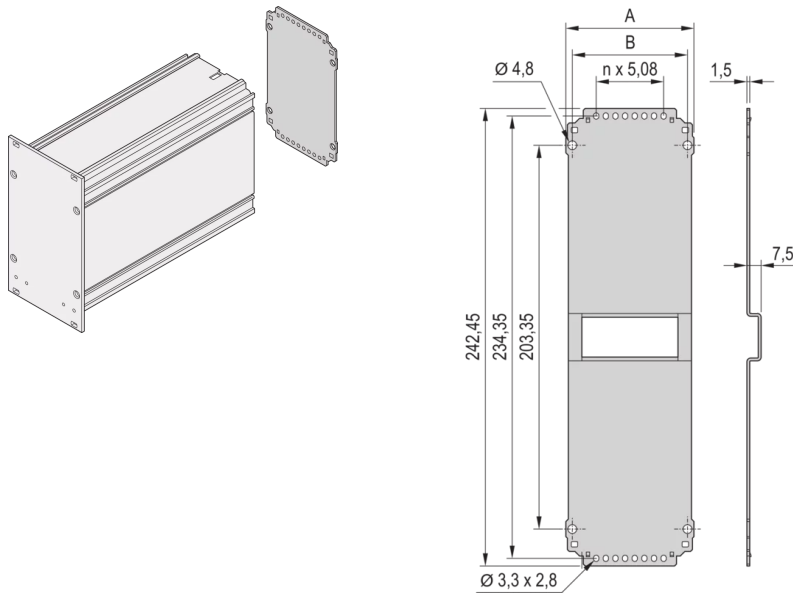

34813-710 RÜCKWAND FÜR KASSETTEPRO, OHNE AUSBRUCH, 6 HE, 10 TE

PRODUKTBESCHREIBUNG

Rückwand zum Anschrauben an Seitenwandprofil oder Seitenwandeckprofil

PRODUKTMERKMALE

Produkttyp: Seitenwand

Typ: Verkürzte Rückwand

Höhe: 6-HE

Breite: 10 TE

Material: Stahl

Anzahl pro Packung: 5

Tiefe: 7,5 mm

Oberfläche: Verzinkt

Höhe: 242,45 mm

Breite (mm): 47,2 mm

ZUSÄTZLICHE PRODUKTDDETAILS

Rückwand für Kassetten, mit Ausbruch. Dadurch kann ein Benutzer die Platte für einzelne Steckverbinder modifizieren.

Die Schrauben zum Befestigen der Rückwand an die Kasette ist in dem 'Montagematerial für fünf Kassetten', Artikelnummer 24812-100, enthalten. Die Schraube allein (100 Stück) hat die Artikelnummer 24812-501. Der Rückwandhalter für breite Kassetten für Deckbleche (massiv oder für Führungsschienen) ist als Kit erhältlich (10 Halter + 10 Schrauben), Artikelnummer 24812-401. Alternativ kann der Rückwandhalter (Artikelnummer 24812-402) und die Schraube (Artikelnummer 24560-148) 100 einzeln bestellt werden.