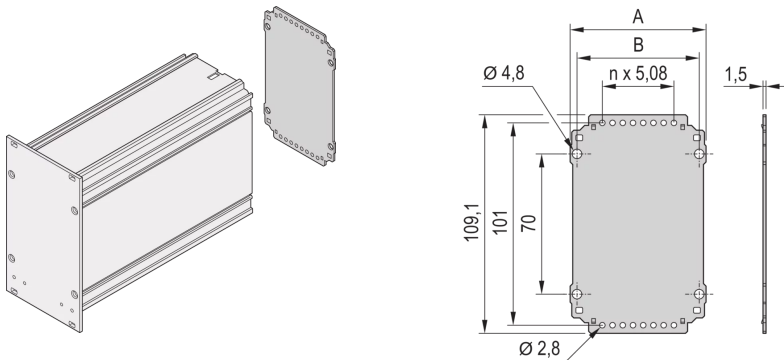

34813-242 RÜCKWAND FÜR KASSETTEPRO, OHNE AUSBRUCH, 3 HE, 42 TE

PRODUKTBE SCHREIBUNG

Rückwand zum Anschrauben an Seitenwandprofil oder Seitenwandeckprofil

PRODUKTMERKMALE

Produkttyp: Seitenwand

Typ: Verkürzte Rückwand

Höhe: 3-HE

Breite: 42 TE

Material: Stahl

Anzahl pro Packung: 5

Tiefe: 2,2 mm

Oberfläche: Verzinkt

Höhe: 109,1 mm

Breite (mm): 209,76 mm

ZUSÄTZLICHE PRODUKTDDETAILS

Rückwand für Kassetten, mit Ausbruch. Dadurch kann ein Benutzer die Platte für einzelne Steckverbinder modifizieren.

Die Schrauben zum Befestigen der Rückwand an die Kasette ist in dem 'Montagematerial für fünf Kassetten', Artikelnummer 24812-100, enthalten. Die Schraube allein (100 Stück) hat die Artikelnummer 24812-501. Der Rückwandhalter für breite