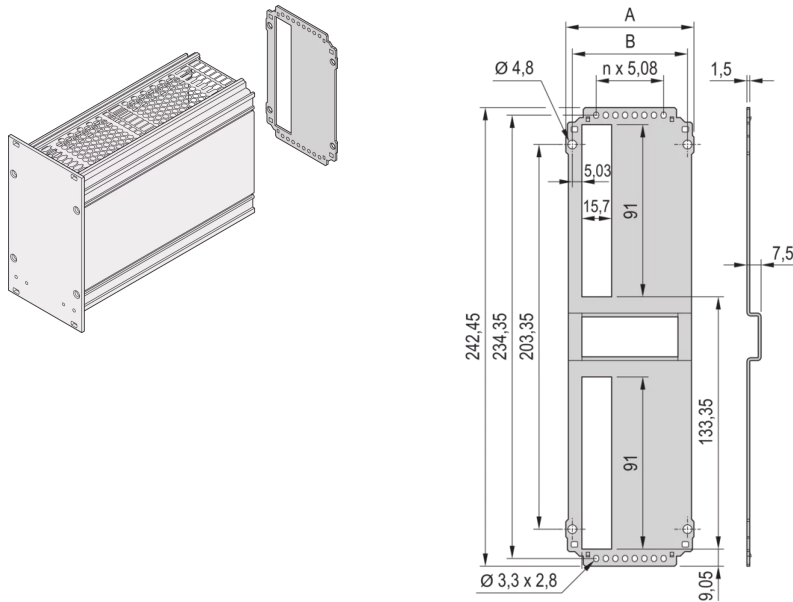

## 34812-710 KASSETTE, RÜCKWAND, AUSBRUCH FÜR EINEN STECKVERBINDER, 6 HE, 10 TE

### PRODUKTBECHREIBUNG

Rückwand zum Anschrauben an Seitenwandprofil oder Seitenwandeckprofil

For EN-60603 (DIN-41612) connectors, types: B, C, D, F, H, Q, R, S

### PRODUKTMERKMALE

Produkttyp: Seitenwand

Typ: Verkürzte Rückwand

Höhe: 6-HE

Breite: 10 TE

Anzahl pro Packung: 5

### ZUSÄTZLICHE PRODUKTDDETAILS

Rückwand für Kassetten, mit Ausbruch für einen Steckverbinder nach EN 60603-2.

Die Schrauben zum Befestigen der Rückwand an die Kassette ist in dem 'Montagematerial für fünf Kassetten', Artikelnummer 24812-100, enthalten. Die Schraube allein (100 Stück) hat die Artikelnummer 24812-501. Der Rückwandhalter für breite Kassetten für Deckbleche (massiv oder für Führungsschienen) ist als Kit erhältlich (10 Halter + 10 Schrauben), Artikelnummer 24812-401. Alternativ kann der Rückwandhalter (Artikelnummer 24812-402) und die Schraube (Artikelnummer 24560-148) 100 einzeln bestellt werden.