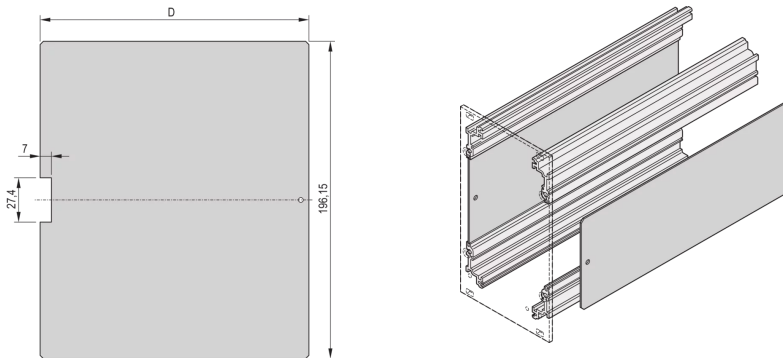

## 34812-603 SEITENWAND FÜR KASSETTEN AUS ECKPROFILEN, 6 HE, 167 MM

### PRODUKTBESCHREIBUNG

Seitenwand der Kassette wird mit zwei Komponenten aufgebaut

Blech wird zwischen zwei Eckprofile eingeschoben

Integrierte seitliche Nut im Eckprofil zum Einbau einer Leiterplatte

### PRODUKTMERKMALE

Produkttyp: Frontplatten

Passend zu: Kassetten

Höhe: 6-HE

Tiefe: 167 mm

Länge: 160-mm

Anzahl pro Packung: 5

### ZUSÄTZLICHE PRODUKTDDETAILS

Die Seitenplatten können in die Nut des Eckprofils eingesetzt werden.

Eckprofile für die Seitenwand bitte separat bestellen.

Bitte beachten Sie, dass Lieferungen nur in den jeweils angegebenen LLG (Lieferlosgrößen), LLG z. B. 5 Stück, 10 Stück, 50 Stück usw.) möglich sind. Davon abweichende Bestellmengen (z. B. 2 Stück) werden auf die nächst mögliche lieferbare Menge = Lieferlosgröße (LLG) abgeändert.