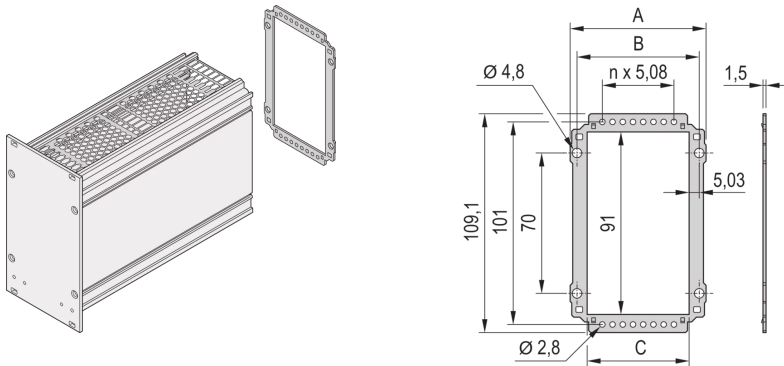

## 34812-342 KASSETTE, RÜCKWAND, AUSBRUCH FÜR MEHRERE STECKVERBINDER, 3 HE, 42 TE

### PRODUKTBESCHREIBUNG

Rückwand zum Anschrauben an Seitenwandprofil oder Seitenwandeckprofil

For EN-60603 (DIN-41612) connectors, types:-B, C, D, F, H, Q, R, S

### PRODUKTMERKMALE

Produkttyp: Seitenwand

Typ: Verkürzte Rückwand

Höhe: 3-HE

Breite: 42 TE

Anzahl pro Packung: 5

### ZUSÄTZLICHE PRODUKTDDETAILS

Rückwand für Kassetten, mit Ausbrüchen für mehrere Steckverbinder nach EN 60603-2.

Die Schrauben zum Befestigen der Rückwand an die Kasette ist in dem 'Montagematerial für fünf Kassetten', Artikelnummer 24812-100, enthalten. Die Schraube allein (100 Stück) ist Artikelnummer 24812-501, der Rückwandhalter für breite Kassetten für Deckbleche (massiv oder für Führungsschienen) ist als Satz (10 Halter + 10 Schrauben), Artikelnummer 24812-401, erhältlich. Alternativ können Rückwandhalter (Artikelnummer 24812-402) und Schraube (Artikelnummer 24560-148) 100 Stück einzeln bestellt werden.