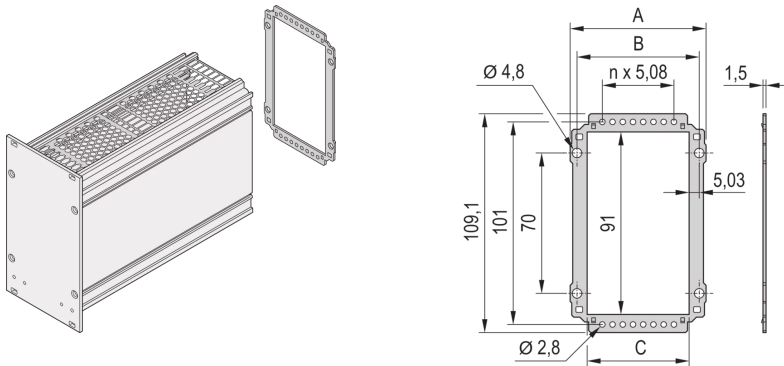

## 34812-328 KASSETTE, RÜCKWAND, AUSBRUCH FÜR MEHRERE STECKVERBINDER, 3 HE, 28 TE

### PRODUKTBESCHREIBUNG

Rückwand zum Anschrauben an Seitenwandprofil oder Seitenwandeckprofil

For EN-60603 (DIN-41612) connectors, types:-B, C, D, F, H, Q, R, S

### PRODUKTMERKMALE

Produkttyp: Seitenwand

Typ: Verkürzte Rückwand

Höhe: 3-HE

Breite: 28-TE

Anzahl pro Packung: 5

### ZUSÄTZLICHE PRODUKTDDETAILS

Rückwand für Kassetten, mit Ausbrüchen für mehrere Steckverbinder nach EN 60603-2.

Die Schrauben zum Befestigen der Rückwand an die Kasette ist in dem 'Montagematerial für fünf Kassetten', Artikelnummer 24812-100, enthalten. Die Schraube allein (100 Stück) ist Artikelnummer 24812-501, der Rückwandhalter für breite Kassetten für Deckbleche (massiv oder für Führungsschienen) ist als Satz (10 Halter + 10 Schrauben), Artikelnummer 24812-401, erhältlich. Alternativ können Rückwandhalter (Artikelnummer 24812-402) und Schraube (Artikelnummer 24560-148) 100 Stück einzeln bestellt werden.