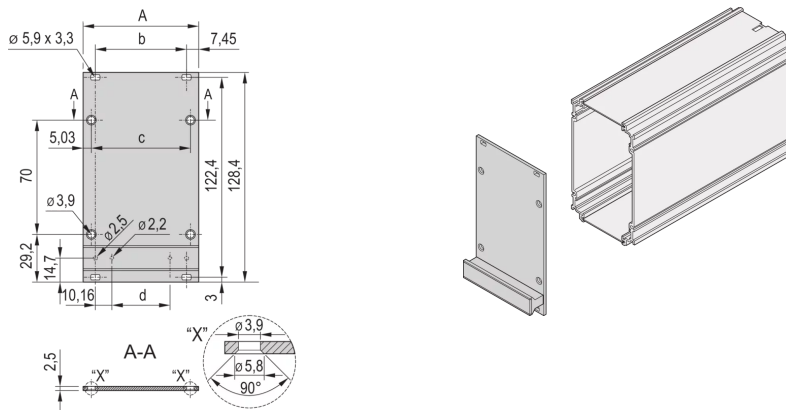

34812-110 EINSTECKBARE FRONTPLATTEN-EINHEIT, KASSETTENBAUSATZ, UNGESCHIRMT, 3 HE, 10 TE, 2,5 MM, AL, VORNE ELOXIERT, HINTEN LEITFÄHIG

## PRODUKTBESCHREIBUNG

Al, 2,5 mm, front anodized, rear anodized, cut edges blank

Frontplatte für Kassetten PRO

## PRODUKTMERKMALE

Zubehör-Typ: Frontplatte

Material: Aluminium

Oberfläche - Frontseite: Eloxiert

Oberfläche - Rückseite: leitfähig

Behandelte Schnittkanten: Nein

Höhe: 3-HE

Breite: 10 TE

Höhe: 128,4 mm

Breite (mm): 50,46 mm

Tiefe: 2,5 mm

Anzahl pro Packung: 5