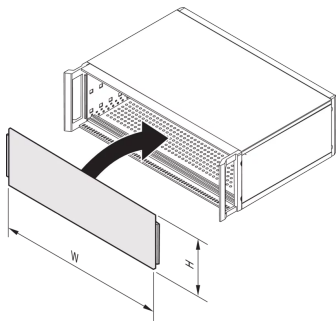

34571-617 FRONTPLATTE, VOLLE BREITE, SLOTTED (GESCHLITZT),
 UNGESCHIRMT FÜR RATIOACPRO-2 HE, AIR 3 HE, 28 TE, 2,5-MM, AL, VORNE
 ELOXIERT, HINTEN LEITFÄHIG

PRODUKTBESCHREIBUNG

Inserted between side panel and molded parts such as trim, 19" mounting bracket or handle

Frontplatten können auch als Rückwände eingesetzt werden

Befestigung ohne Schrauben (spezielle Modulschienen decken die Kanten der Frontplatte ab und fixieren sie)

Geschirmt (Rückseite leitfähig); zur leitenden Verbindung mit dem Gehäuse bitte EMV-Dichtung (Stahl, rostfrei) separat bestellen

PRODUKTMERKMALE

Zubehör-Typ: Frontplatte

Material: Aluminium

Oberfläche - Frontseite: Eloxiert

Oberfläche - Rückseite: leitfähig

Behandelte Schnittkanten: Nein

Höhe: 2 HE

Höhe: 84 mm