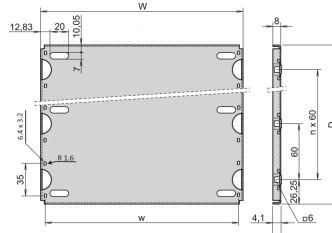

34562-748 MONTAGEPLATTE FÜR 19"-GEHÄUSE UND BAUGRUPPENTRÄGER, 84 TE, 160 MM LEITERPLATTENLÄNGE

Material	HP	W	w	D
34562745	28	146,87	137,16	112,50
34562749	28	146,87	137,16	172,50
34562753	28	146,87	137,16	232,50
34562757	28	146,87	137,16	292,50
34562746	42	217,99	208,28	112,50
34562750	42	217,99	208,28	172,50
34562754	42	217,99	208,28	232,50
34562758	42	217,99	208,28	292,50
34562747	63	324,67	314,96	112,50
34562751	63	324,67	314,96	172,50
34562755	63	324,67	314,96	232,50
34562759	63	324,67	314,96	292,50
34562748	84	431,35	421,64	112,50
34562752	84	431,35	421,64	172,50
34562756	84	431,35	421,64	232,50
34562760	84	431,35	421,64	292,50
34562870	84	431,35	421,64	352,50
34562871	84	431,35	421,64	412,50

PRODUKTBECHREIBUNG

Zur Befestigung schwerer Ausbauteile

Mounting plate, full width: Die Montageplatte ist so breit wie der Baugruppenträger oder das Systemgehäuse (z.B. 84 TE) und wird an den Seitenwänden befestigt

Mounting plate, partial width: Die teilbreite Montageplatte (z.B. 28 TE) wird an einer Seitenwand und mit einem Befestigungsstreifen montiert. Der Baugruppenträger oder das Systemgehäuse muss 28 TE breit sein.

Die Einschub-Platte kann nicht mit EMV-Deck- / Bodenblechen kombiniert werden

PRODUKTMERKMALE

Produkttyp: Montageplatte

Produktfamilie: EuropacPRO; PropacPRO; RatiopacPRO; CompacPRO

Breite: 84 TE

Breite (mm): 324,67 mm