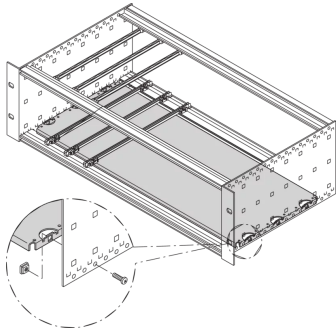

34562-748 MONTAGEPLATTE FÜR 19"-GEHÄUSE UND BAUGRUPPENTRÄGER, 84 TE, 160 MM LEITERPLATTENLÄNGE

Material	HP	W	w	D
34562745	28	146,87	137,16	112,50
34562749	28	146,87	137,16	172,50
34562753	28	146,87	137,16	232,50
34562757	28	146,87	137,16	292,50
34562746	42	217,99	208,28	112,50
34562750	42	217,99	208,28	172,50
34562754	42	217,99	208,28	232,50
34562758	42	217,99	208,28	292,50
34562747	63	324,67	314,96	112,50
34562751	63	324,67	314,96	172,50
34562755	63	324,67	314,96	232,50
34562759	63	324,67	314,96	292,50
34562748	84	431,35	421,64	112,50
34562752	84	431,35	421,64	172,50
34562756	84	431,35	421,64	232,50
34562760	84	431,35	421,64	292,50
34562870	84	431,35	421,64	352,50
34562871	84	431,35	421,64	412,50

PRODUKTBECHREIBUNG

Zur Befestigung schwerer Ausbauteile

Mounting plate, full width: Die Montageplatte ist so breit wie der Baugruppenträger oder das Systemgehäuse (z.B. 84 TE) und wird an den Seitenwänden befestigt

Mounting plate, partial width: Die teilbreite Montageplatte (z.B. 28 TE) wird an einer Seitenwand und mit einem Befestigungsstreifen montiert. Der Baugruppenträger oder das Systemgehäuse muss 28 TE breit sein.

Die Einschub-Platte kann nicht mit EMV-Deck- / Bodenblechen kombiniert werden

PRODUKTMERKMALE

Produkttyp: Montageplatte

Produktfamilie: EuropacPRO; PropacPRO; RatiopacPRO; CompacPRO

Breite: 84 TE

Breite (mm): 324,67 mm