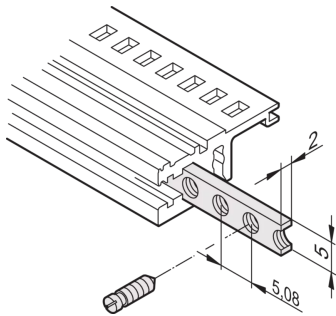

### PRODUKTBE SCHREIBUNG

Die Halsschrauben zur Befestigung von Teilfrontplatten müssen 12,3 mm lang sein.

Für alle Modulschienen verwendbar

### PRODUKTMERKMALE

Produkttyp: Gewindestreifen

Produktfamilie: EuropacPRO; RatiopacPRO; RatiopacPRO AIR; CompacPRO; PropacPRO; Inpac

Passend zu: Baugruppenträger, Gehäuse

Breite: 42 TE

Material: Stahl

Anzahl pro Packung: 1

Länge: 217,94 mm

### ZUSÄTZLICHE PRODUKTDDETAILS

Der Gewindestreifen aus Stahl mit M2,5 Gewinde, ermöglicht die Befestigung der Lochschiene an der Tragschiene.

Bitte beachten Sie, dass Lieferungen nur in den jeweils angegebenen LLG (Lieferlosgrößen), LLG z. B. 5 Stück, 10 Stück, 50 Stück usw.) möglich sind. Davon abweichende Bestellmengen (z. B. 2 Stück) werden auf die nächst mögliche lieferbare Menge = Lieferlosgröße (LLG) abgeändert.