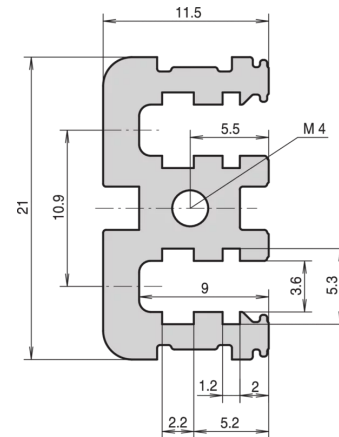

# 34561-140 MODULSCHIENE, HINTEN, MITTE, TYP VT, 40 TE

Combinations of horizontal rails and side panels

\*+/- can be combined, -/+ combination not recommended

PropacPRO F	-	+	+	+
PropacPRO R	+	+	+	+
LightPRO L	+	+	-	-
Horizontal rail				
Side panel	LightPRO L	Fluorobac F	PropacPRO R	RuggedPRO R

## PRODUKTBESCHREIBUNG

Für direkte Backplanebefestigung

Aluminum extrusion, anodized surface, conductive contact surface, without HP markings

## PRODUKTMERKMALE

Produkttyp: Modulschiene

Produktfamilie: EuropacPRO; EuropacPRO Rugged, RatiopacPRO; RatiopacPRO AIR; CompacPRO; PropacPRO

Typ: Typ VT

Breite: 40 TE

Länge: 208,28 mm

Anzahl pro Packung: 1

## ZUSÄTZLICHE PRODUKTDDETAILS

---

Die Modulschiene vom Typ VT mitte, ermöglicht die direkte Montage einer Backplane.

Die Lieferung erfolgt in Lieferlosgrößen. Die Preise gelten pro einzelnen Artikel.

Bitte beachten Sie, dass Lieferungen nur in den jeweils angegebenen LLG (Lieferlosgrößen), LLG z. B. 5 Stück, 10 Stück, 50 Stück usw.) möglich sind. Davon abweichende Bestellmengen (z. B. 2 Stück) werden auf die nächst mögliche lieferbare Menge = Lieferlosgröße (LLG) abgeändert.