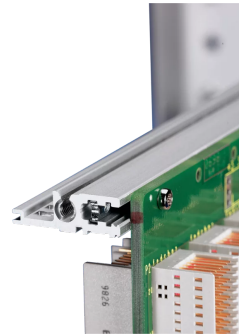

# 34561-140 MODULSCHIENE, HINTEN, MITTE, TYP VT, 40 TE

Combinations of horizontal rails and side panels

\*+/- can be combined, -/+ combination not recommended

PropacPRO F	-	+	+	+
PropacPRO R	+	+	+	+
LightPRO L	+	+	-	-
Horizontal rail				
Side panel	LightPRO L	Fluorobac F	PropacPRO R	RuggedPRO R

## PRODUKTBESCHREIBUNG

Für direkte Backplanebefestigung

Aluminum extrusion, anodized surface, conductive contact surface, without HP markings

## ZUSÄTZLICHE PRODUKTDDETAILS

---

Die Modulschiene vom Typ VT mitte, ermöglicht die direkte Montage einer Backplane.

Die Lieferung erfolgt in Lieferlosgrößen. Die Preise gelten pro einzelnen Artikel.

Bitte beachten Sie, dass Lieferungen nur in den jeweils angegebenen LLG (Lieferlosgrößen), LLG z. B. 5 Stück, 10 Stück, 50 Stück usw.) möglich sind. Davon abweichende Bestellmengen (z. B. 2 Stück) werden auf die nächst mögliche lieferbare Menge = Lieferlosgröße (LLG) abgeändert.