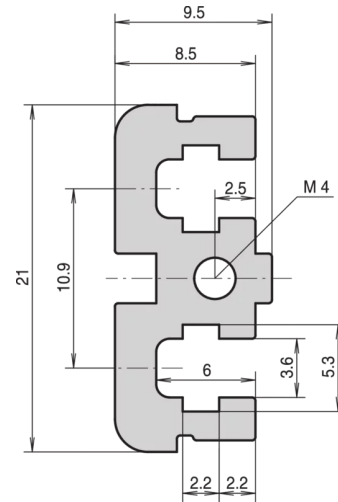

34561-084 MODULSCHIENE, HINTEN, MITTE, TYP ST, STANDARD, 84 TE

Combinations of horizontal rails and side panels

“+” = can be combined, “-” = combination not recommended

 Railtype 1 A	-	+	+	+
 Railtype 1 B	+	+	+	+
 Railtype 1 C	+	+	-	-
 Horizontal rail				
 Safe panel	 Light r. L.	 Flexibel F	 Heavy r. H	 Rugged r. R

Typ: Typ ST

Breite: 84 TE

Länge: 431,8 mm

Anzahl pro Packung: 1

ZUSÄTZLICHE PRODUKTDDETAILS

Die Modulschiene vom Typ ST mitte, ermöglicht die isolierte Montage einer Backplane. Die Isolierung erfolgt durch einen Isolierstreifen.