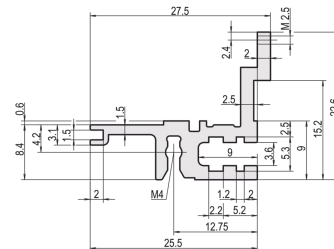

34560-842 MODULSCHIENE, HINTEN, TYP L-MZ, LICHT, MIT Z-SCHIENE, 42 TE

Combinations of horizontal rails and side panels

		+/- can be combined, +/- combination not recommended			
EuropacPRO	Horizontal rail	-	+	+	not supported
	Z-rail	+	+	+	+
RatiopacPRO	Horizontal rail	+	+	+	+
	Z-rail	+	+	-	-
Side panel		Light 1.8	Standard 7	Heavy 18	Rugged 18

Green = supported

PRODUKTBESCHREIBUNG

Zur direkten Montage von Steckverbindern gemäß EN-60603 (DIN-41612).

Mit Z-Schiene für geringe mechanische Beanspruchung (L-MZ)

Aluminum extrusion, anodized finish, conductive contact surface

PRODUKTMERKMALE

Produkttyp: Modulschiene

Produktfamilie: EuropacPRO; EuropacPRO Rugged, RatiopacPRO; RatiopacPRO AIR; CompacPRO; PropacPRO

Typ: Leicht, MZ

Breite: 42 TE

Länge: 218,44 mm

Anzahl pro Packung: 1