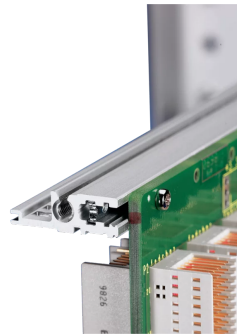

## 34560-784 MODULSCHIENE, HINTEN, TYP H-VT, SCHWER, 84 TE

Combinations of horizontal rails and side panels

“+” = can be combined, “-” = combination not recommended

 RatiopacPRO	-	+	+	not supported
 RatiopacPRO Rugged	+	not supported for CompacPRO	not supported for RatiopacPRO AIR	+
 RatiopacPRO AIR	+	+	-	-
 Horizontal rail	+	+	-	-
 Side panel	 Light 1.0	 Standard 7	 Heavy 11	 Rugged 11

### PRODUKTBESCHREIBUNG

Für direkte Backplanebefestigung

Einbau oben und unten

Vertiefter Einbau für hohe mechanische Beanspruchung (H-VT).

Aluminum extrusion, anodized finish, conductive contact surface

Tiefe: 30,5 mm

Oberfläche: Eloxiert

Höhe: 9 mm

Material: Aluminiumprofil

Breite (mm): 431,8 mm