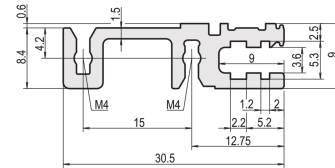

## 34560-784 MODULSCHIENE, HINTEN, TYP H-VT, SCHWER, 84 TE

Combinations of horizontal rails and side panels

“+” = can be combined, “-” = combination not recommended

 RatiopacPRO	-	+	+	not supported
 RatiopacPRO Rugged	+	not supported for CompacPRO	not supported for RatiopacPRO AIR	+
 RatiopacPRO AIR	+	+	-	-
 Horizontal rail	+	+	-	-
 Side panel	 Light 1.0	 Standard 7	 Heavy 11	 Rugged 11

### PRODUKTBESCHREIBUNG

Für direkte Backplanebefestigung

Einbau oben und unten

Vertiefter Einbau für hohe mechanische Beanspruchung (H-VT).

Aluminum extrusion, anodized finish, conductive contact surface

Tiefe: 30,5 mm

Oberfläche: Eloxiert

Höhe: 9 mm

Material: Aluminiumprofil

Breite (mm): 431,8 mm

## ZUSÄTZLICHE PRODUKTDDETAILS

Die Modulschiene vom Typ VT, ermöglicht die direkte Montage einer Backplane.

Die Lieferung erfolgt in Lieferlosgrößen. Die Preise gelten pro einzelnen Artikel.

Bitte beachten Sie, dass Lieferungen nur in den jeweils angegebenen LLG (Lieferlosgrößen), LLG z. B. 5 Stück, 10 Stück, 50 Stück usw.) möglich sind. Davon abweichende Bestellmengen (z. B. 2 Stück) werden auf die nächst mögliche lieferbare Menge = Lieferlosgröße (LLG) abgeändert.