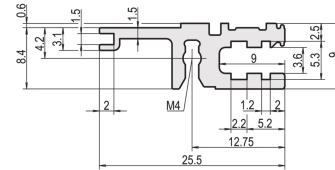

34560-684 MODULSCHIENE, HINTEN, TYP L-VT, LEICHT, 84 TE

Combinations of horizontal rails and side panels

⊕ ⊕ can be combined, ⊖ ⊖ combination not recommended

 Ratiopac PRO	-	+	+	+	not supported
 Ratiopac PRO Rugged	+	+	+	+	+
 Ratiopac PRO AIR	+	+	+	-	-
 Horizontal rail	+	+	-	-	-
 Side panel	 Light	 Standard	 Rugged	 Rugged	

Green = from stock

PRODUKTBECHREIBUNG

Für direkte Backplanebefestigung

Vertiefter Einbau für geringe mechanische Beanspruchung (L-VT)

Einbau oben und unten

Aluminum extrusion, anodized finish, conductive contact surface

PRODUKTMERKMALE

Produkttyp: Modulschiene

Produktfamilie: EuropacPRO; EuropacPRO Rugged, RatiopacPRO; RatiopacPRO AIR; CompacPRO; PropacPRO

Typ: Leicht, VT

Breite: 84 TE

Länge: 431,8 mm

Anzahl pro Packung: 1

ZUSÄTZLICHE PRODUKTDDETAILS

Die Modulschiene vom Typ VT, ermöglicht die direkte Montage einer Backplane.

Die Lieferung erfolgt in Lieferlosgrößen. Die Preise gelten pro einzelnen Artikel.

Bitte beachten Sie, dass Lieferungen nur in den jeweils angegebenen LLG (Lieferlosgrößen), LLG z. B. 5 Stück, 10 Stück, 50 Stück usw.) möglich sind. Davon abweichende Bestellmengen (z. B. 2 Stück) werden auf die nächst mögliche lieferbare Menge = Lieferlosgröße (LLG) abgeändert.