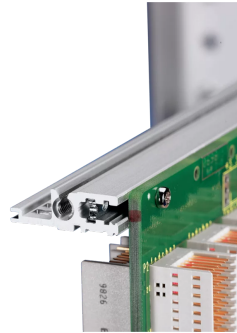

34560-684 MODULSCHIENE, HINTEN, TYP L-VT, LEICHT, 84 TE

Combinations of horizontal rails and side panels

⊕ ⊕ can be combined, ⊖ ⊖ combination not recommended

 Ratiopac PRO	-	+	+	+	not supported
 Ratiopac PRO Rugged	+	+	+	+	+
 Ratiopac PRO AIR	+	+	+	-	-
 Horizontal rail	+	+	-	-	-
 Side panel	 Light	 Standard	 Rugged	 Rugged	

Green = from stock

PRODUKTBECHREIBUNG

Für direkte Backplanebefestigung

Vertiefter Einbau für geringe mechanische Beanspruchung (L-VT)

Einbau oben und unten

Aluminum extrusion, anodized finish, conductive contact surface

PRODUKTMERKMALE

Produkttyp: Modulschiene

Produktfamilie: EuropacPRO; EuropacPRO Rugged, RatiopacPRO; RatiopacPRO AIR; CompacPRO; PropacPRO

Typ: Leicht, VT

Breite: 84 TE

Länge: 431,8 mm

Anzahl pro Packung: 1

ZUSÄTZLICHE PRODUKTDDETAILS

Die Modulschiene vom Typ VT, ermöglicht die direkte Montage einer Backplane.

Die Lieferung erfolgt in Lieferlosgrößen. Die Preise gelten pro einzelnen Artikel.

Bitte beachten Sie, dass Lieferungen nur in den jeweils angegebenen LLG (Lieferlosgrößen), LLG z. B. 5 Stück, 10 Stück, 50 Stück usw.) möglich sind. Davon abweichende Bestellmengen (z. B. 2 Stück) werden auf die nächst mögliche lieferbare Menge = Lieferlosgröße (LLG) abgeändert.