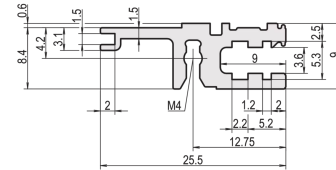

34560-640 MODULSCHIENE, HINTEN, TYP L-VT, LEICHT, 40 TE

Combinations of horizontal rails and side panels

“+” = can be combined, “-” = combination not recommended

| | | | | | |
|---|-----------------------------|---|---|---|---------------|
|  Ratiopac PRO  Ratiopac PRO Rugged  Ratiopac PRO AIR  Horizontal rail  Side panel | - | + | + | + | not supported |
| + | not supported for Commodity | + | + | + | + |
| + | not supported for Special | + | + | - | - |
|  Light 1.0  Standard 1.0  Heavy 1.0  Rugged 1.0 | | | | | |

Green = from stock

PRODUKTBECHREIBUNG

Für direkte Backplanebefestigung

Vertiefter Einbau für geringe mechanische Beanspruchung (L-VT)

Einbau oben und unten

Aluminum extrusion, anodized finish, conductive contact surface

PRODUKTMERKMALE

Produkttyp: Modulschiene

Produktfamilie: EuropacPRO; EuropacPRO Rugged, RatiopacPRO; RatiopacPRO AIR; CompacPRO; PropacPRO

Typ: Leicht, VT

Breite: 40 TE

Länge: 208,28 mm

Anzahl pro Packung: 1

ZUSÄTZLICHE PRODUKTDDETAILS

Die Modulschiene vom Typ VT, ermöglicht die direkte Montage einer Backplane.

Die Lieferung erfolgt in Lieferlosgrößen. Die Preise gelten pro einzelnen Artikel.

Bitte beachten Sie, dass Lieferungen nur in den jeweils angegebenen LLG (Lieferlosgrößen), LLG z. B. 5 Stück, 10 Stück, 50 Stück usw.) möglich sind. Davon abweichende Bestellmengen (z. B. 2 Stück) werden auf die nächst mögliche lieferbare Menge = Lieferlosgröße (LLG) abgeändert.